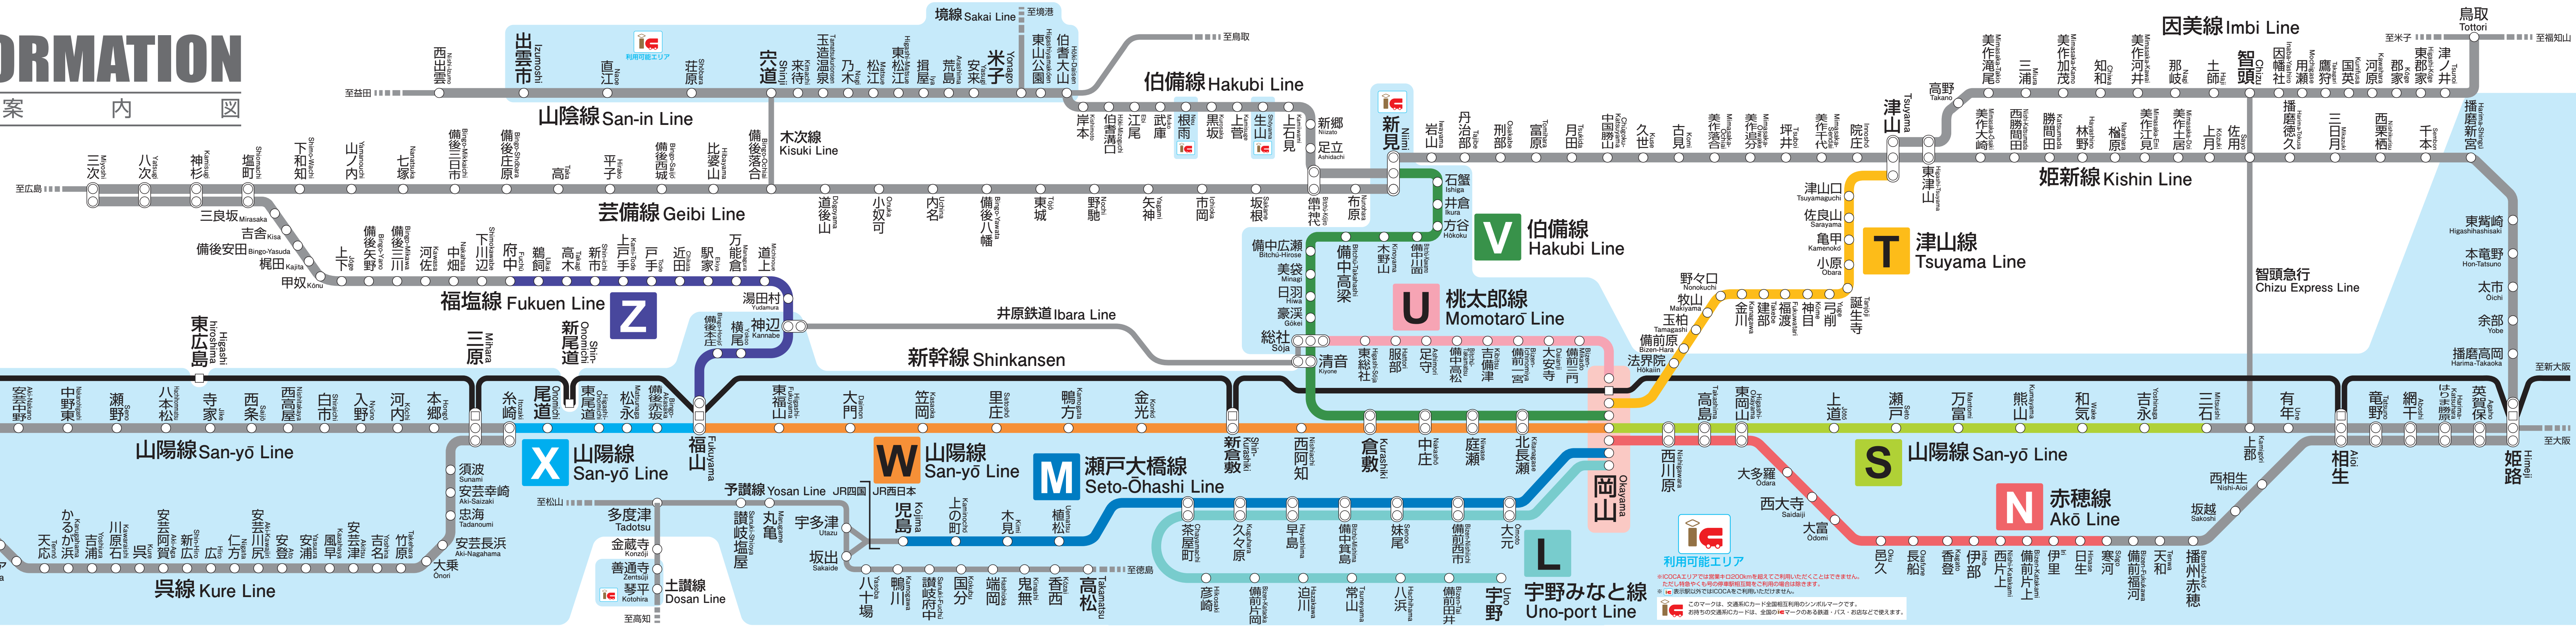

LINE INFORMATION

路線案内

Route Maps
How to use JR-WEST

JR Line Station Number Route Map

2022.3.12~

利用可能エリア
*ICOCAエリアでは営業キロ200kmを超えてご利用いただくことはできません。
ただし特急やくも等の停車駅相互間をご利用の場合は除きます。
*表示駅以外ではICOCAをご利用いただけません。
このマークは、交通系ICカード全国相互利用のシンボルマークです。
お持ちの交通系ICカードは、全国のこのマークのある鉄道・バス・お店などで使えます。