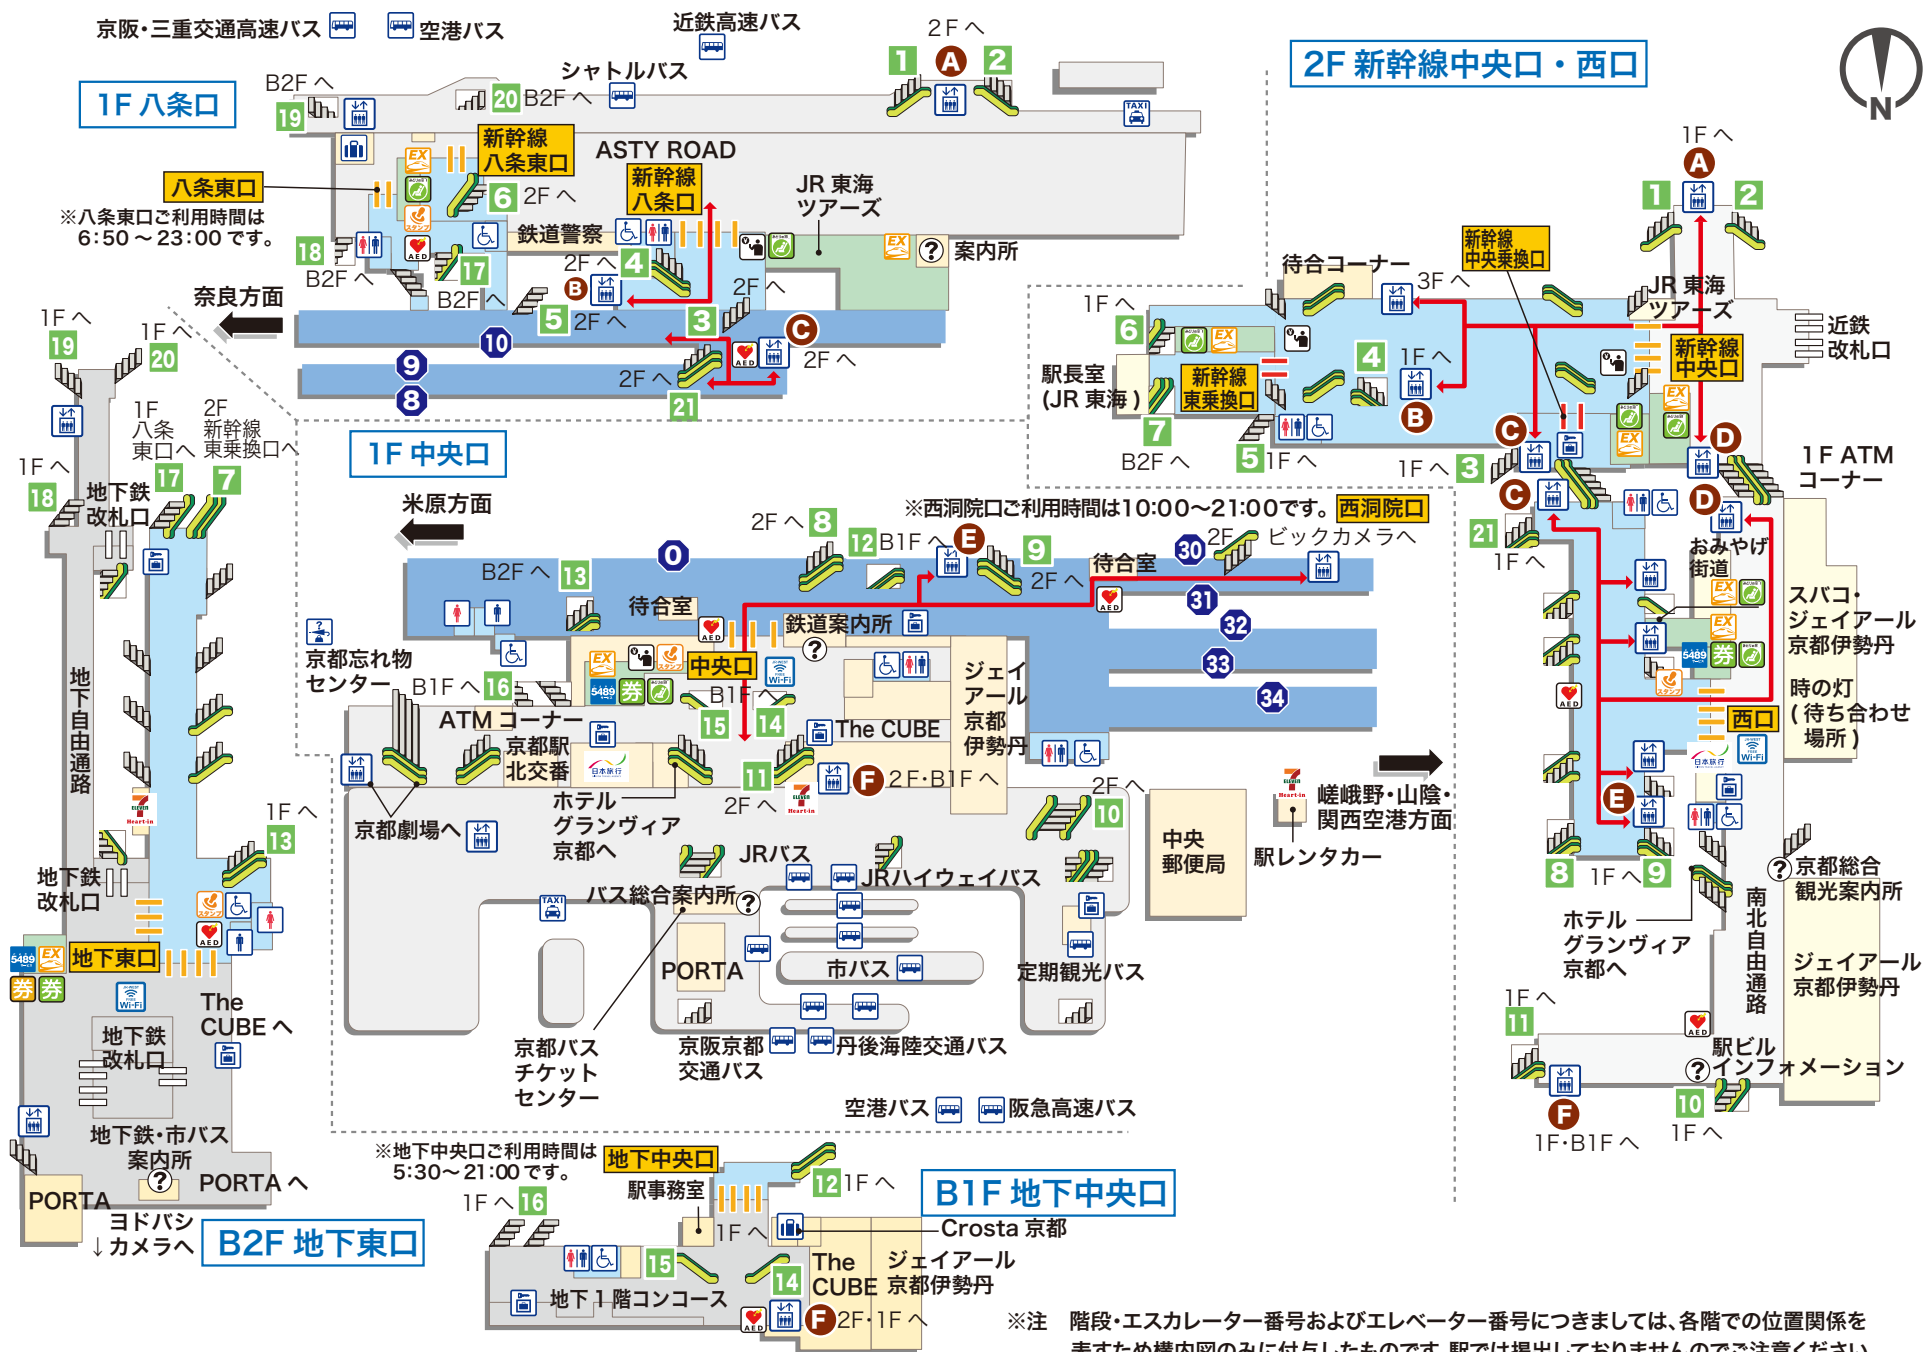

アイコン説明

- | | | | | | | | | | | | | | |
|--------------------|--------------------|-----------------------|--------------------------|-------------|------------|----------------------|--------------|---------|-----|--------------------|------------------|---------|-----------------------|
| | | | | | | | | | | | | | |
| みどりの 5489受取り
窓口 | EXサービス
受取り窓口・機器 | みどりの券売機
(指定券自動発売機) | みどりの券売機プラス
(指定券自動発売機) | 精算所 | 日本旅行 | トイレ | 車椅子対応
トイレ | コインロッカー | バス | タクシー | セブンイレブン
ハートイン | エレベーター | |
| | | | | | | | | | | | | | |
| 自動体外式
除細動器(AED) | 駅スタンプ
設置場所 | バリアフリー
ルート | 案内所 | 荷物一時
預り所 | 忘れ物
承り所 | 階段・
エスカレーター
番号 | エレベーター
番号 | のりば番号 | 改札口 | 新幹線・在来線
のりかえ改札口 | 改札口名 | エスカレーター | 無料公衆無線LAN
※訪日外国人対象 |

アイコン説明

- | | | | | | | | | | | | | | |
|----------------|----------------|-----------|------------|---------|--------|----------------|------------|---------|-----|----------------|---------|---------|--------------------|
| みどりの5489受取り窓口 | EXサービス受取り窓口・機器 | みどりの券売機 | みどりの券売機プラス | 精算所 | 日本旅行 | トイレ | 車椅子対応 | コインロッカー | バス | タクシー | セブンイレブン | エレベーター | |
| 自動体外式除細動器(AED) | 駅スタンプ設置場所 | バリアフリールート | 案内所 | 荷物一時預り所 | 忘れ物承り所 | 階段・エスカレーター番号※注 | エレベーター番号※注 | のりば番号 | 改札口 | 新幹線・在来線のりかえ改札口 | 改札口名 | エスカレーター | 無料公衆無線LAN ※訪日外国人対象 |