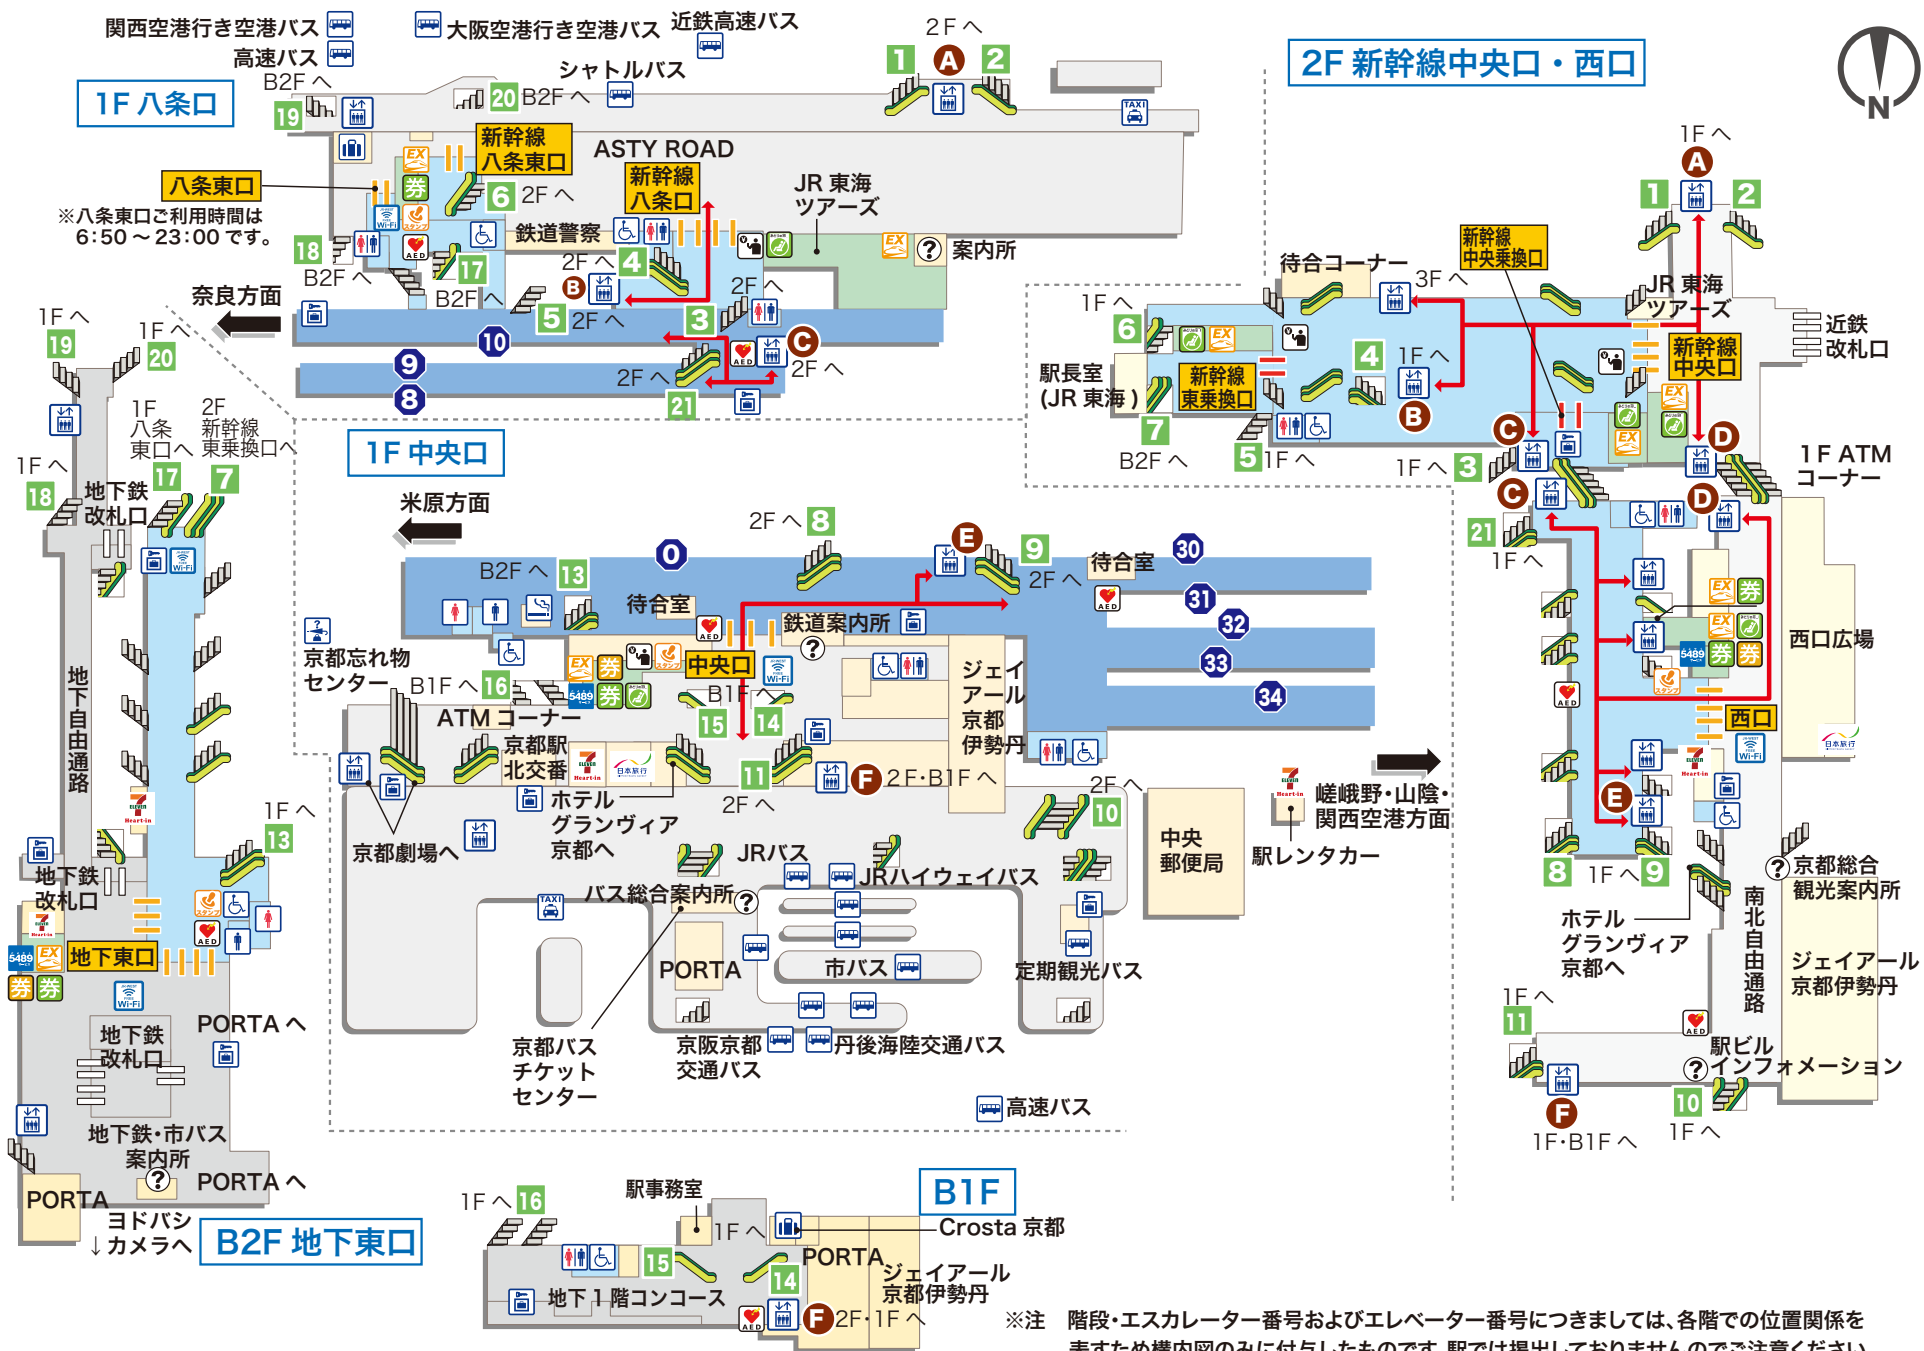

アイコン説明

- |                    |                    |                       |                          |             |            |                      |              |       |      |                    |        |         |                       |     |
|--------------------|--------------------|-----------------------|--------------------------|-------------|------------|----------------------|--------------|-------|------|--------------------|--------|---------|-----------------------|-----|
|                    |                    |                       |                          |             |            |                      |              |       |      |                    |        |         |                       |     |
| みどりの 5489受取り<br>窓口 | EXサービス<br>受取り窓口・機器 | みどりの券売機<br>(指定券自動発売機) | みどりの券売機プラス<br>(指定券自動発売機) | 精算所         | 日本旅行       | トイレ<br>車椅子対応<br>トイレ  | コインロッカー      | バス    | タクシー | セブンイレブン<br>ハートイン   | エレベーター |         |                       |     |
|                    |                    |                       |                          |             |            |                      |              |       |      |                    |        |         |                       |     |
| 自動体外式<br>除細動器(AED) | 駅スタンプ<br>設置場所      | 駅スタンプ<br>設置場所         | 案内所                      | 荷物一時<br>預り所 | 忘れ物<br>承り所 | 階段・<br>エスカレーター<br>番号 | エレベーター<br>番号 | のりば番号 | 改札口  | 新幹線・在来線<br>のりかえ改札口 | 改札口名   | エスカレーター | 無料公衆無線LAN<br>※訪日外国人対象 | 喫煙所 |