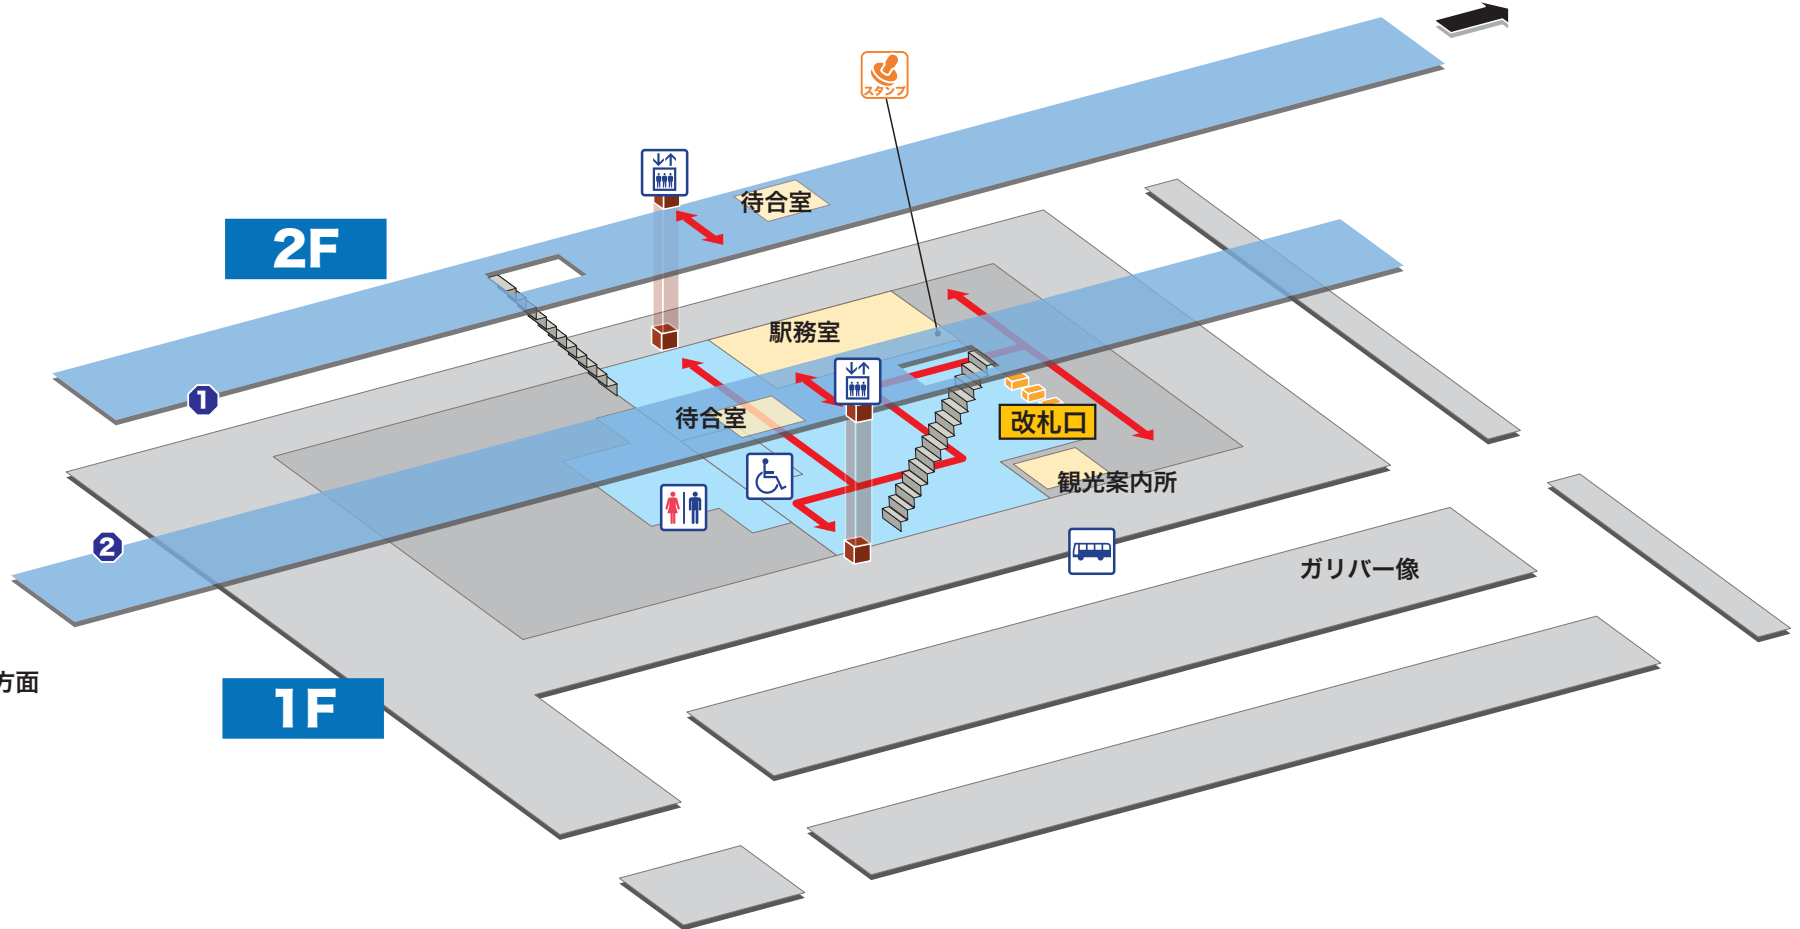

近江今津・敦賀方面

堅田・京都方面

アイコン説明

トイレ

車椅子対応  
トイレ

バス

エレベーター

駅スタンプ  
設置場所

バリアフリー  
ルート

のりば番号

改札口

改札口名