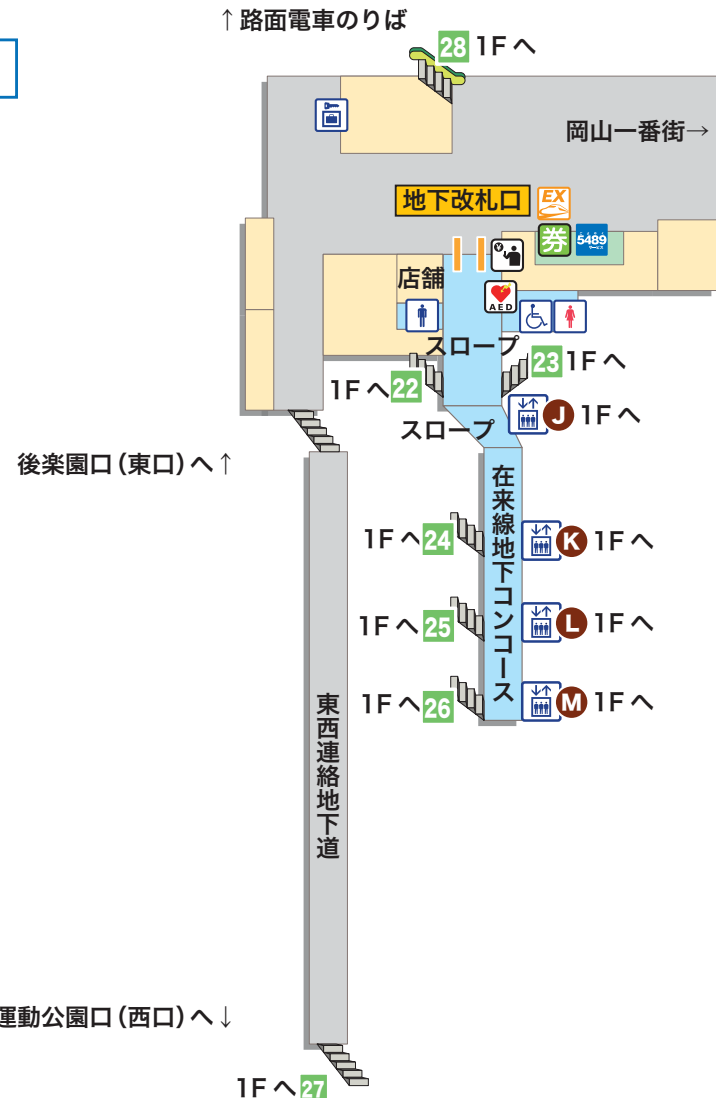

※ジパングサロン(岡山)は、2018年1月8日をもちましてサービスを終了いたしました。

アイコン説明

- | | | | | | | | | | | | | | |
|----------------|-------------|---------------|-------------------|---------|--------|--------------|----------|---------|-----|----------------|---------------|---------|--------------------|
| | | | | | | | | | | | | | |
| みどりの窓 | 5489受取り窓・機器 | EXサービス受取り窓・機器 | みどりの券売機(指定券自動発売機) | 精算所 | 日本旅行 | トイレ | 車椅子対応トイレ | コインロッカー | バス | タクシー | セブン-イレブンハートイン | エレベーター | |
| | | | | | | | | | | | | | |
| 自動体外式除細動器(AED) | 駅スタンプ設置場所 | バリアフリールート | 案内所 | 荷物一時預り所 | 忘れ物承り所 | 階段・エスカレーター番号 | エレベーター番号 | のりば番号 | 改札口 | 新幹線・在来線のりかえ改札口 | 改札口名 | エスカレーター | 無料公衆無線LAN ※訪日外国人対象 |

2F 中央改札口・さんすて口・新幹線乗降口

※ジパングサロン(岡山)は、2018年1月8日
をもちましてサービスを終了いたしました。

1F

↑ 路面電車のりば

後樂園口(東口)

バス案内所

ホテル
グランヴィア
岡山

タクシー案内所

警察
駅レンタカー

ももちやり
(コミュニティサイクル)

姫路方面

広島方面

四国方面

津山方面

総社方面

B1F 地下改札口

※注 階段・エスカレーター番号およびエレベーター番号につきましては、各階での位置関係を表すため構内図のみに付与したものです。駅では掲出しておりませんのでご注意ください。

アイコン説明

- | | | | | | | | | | | | | | |
|----------------|--------------|----------------|-------------------|---------|--------|----------------|------------|---------|-----|----------------|---------------|---------|-------------------|
| | | | | | | | | | | | | | |
| みどりの窓口 | 5489受取り窓口・機器 | EXサービス受取り窓口・機器 | みどりの券売機(指定券自動発売機) | 精算所 | 日本旅行 | トイレ | 車椅子対応トイレ | コインロッカー | バス | タクシー | セブン-イレブンハートイン | エレベーター | |
| | | | | | | | | | | | | | |
| 自動体外式除細動器(AED) | 駅スタンプ設置場所 | バリアフリールート | 案内所 | 荷物一時預り所 | 忘れ物承り所 | 階段・エスカレーター番号※注 | エレベーター番号※注 | のりば番号 | 改札口 | 新幹線・在来線のりかえ改札口 | 改札口名 | エスカレーター | 無料公衆無線LAN※訪日外国人対象 |