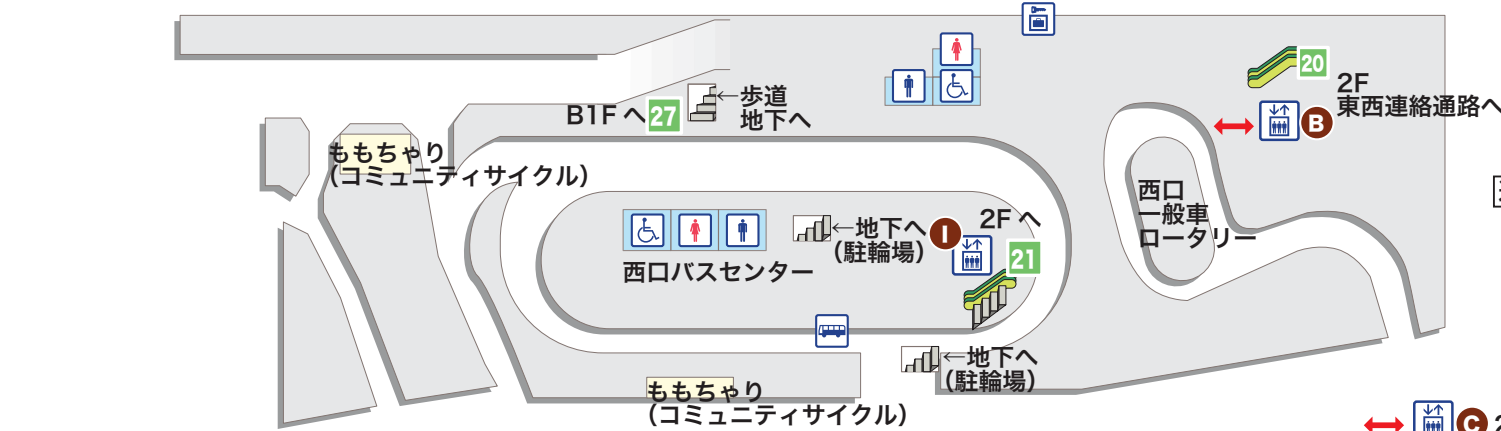

※ジパングサロン(岡山)は、2018年1月8日をもちましてサービスを終了いたしました。

アイコン説明

- | | | | | | | | | | | | | | |
|----------------|-------------|---------------|-------------------|---------|--------|--------------|----------|---------|-----|----------------|---------------|---------|--------------------|
| | | | | | | | | | | | | | |
| みどりの窓 | 5489受取り窓・機器 | EXサービス受取り窓・機器 | みどりの券売機(指定券自動発売機) | 精算所 | 日本旅行 | トイレ | 車椅子対応トイレ | コインロッカー | バス | タクシー | セブン-イレブンハートイン | エレベーター | |
| | | | | | | | | | | | | | |
| 自動体外式除細動器(AED) | 駅スタンプ設置場所 | バリアフリールート | 案内所 | 荷物一時預り所 | 忘れ物承り所 | 階段・エスカレーター番号 | エレベーター番号 | のりば番号 | 改札口 | 新幹線・在来線のりかえ改札口 | 改札口名 | エスカレーター | 無料公衆無線LAN ※訪日外国人対象 |

2F 中央改札口・さんすて口・新幹線乗降口

※ジパングサロン(岡山)は、2018年1月8日
をもちましてサービスを終了いたしました。

1F

↑ 路面電車のりば

後樂園口(東口)

バス案内所

ホテル
グランヴィア
岡山

タクシー案内所

警察
駅レンタカー

ももちやり
(コミュニティサイクル)

姫路方面

広島方面

四国方面

津山方面

総社方面

B1F 地下改札口

※注 階段・エスカレーター番号およびエレベーター番号につきましては、各階での位置関係を表すため構内図のみに付与したものです。駅では掲出しておりませんのでご注意ください。

アイコン説明

- | | | | | | | | | | | | | | |
|----------------|--------------|----------------|-------------------|---------|--------|----------------|------------|---------|-----|----------------|---------------|---------|-------------------|
| | | | | | | | | | | | | | |
| みどりの窓口 | 5489受取り窓口・機器 | EXサービス受取り窓口・機器 | みどりの券売機(指定券自動発売機) | 精算所 | 日本旅行 | トイレ | 車椅子対応トイレ | コインロッカー | バス | タクシー | セブン-イレブンハートイン | エレベーター | |
| | | | | | | | | | | | | | |
| 自動体外式除細動器(AED) | 駅スタンプ設置場所 | バリアフリールート | 案内所 | 荷物一時預り所 | 忘れ物承り所 | 階段・エスカレーター番号※注 | エレベーター番号※注 | のりば番号 | 改札口 | 新幹線・在来線のりかえ改札口 | 改札口名 | エスカレーター | 無料公衆無線LAN※訪日外国人対象 |