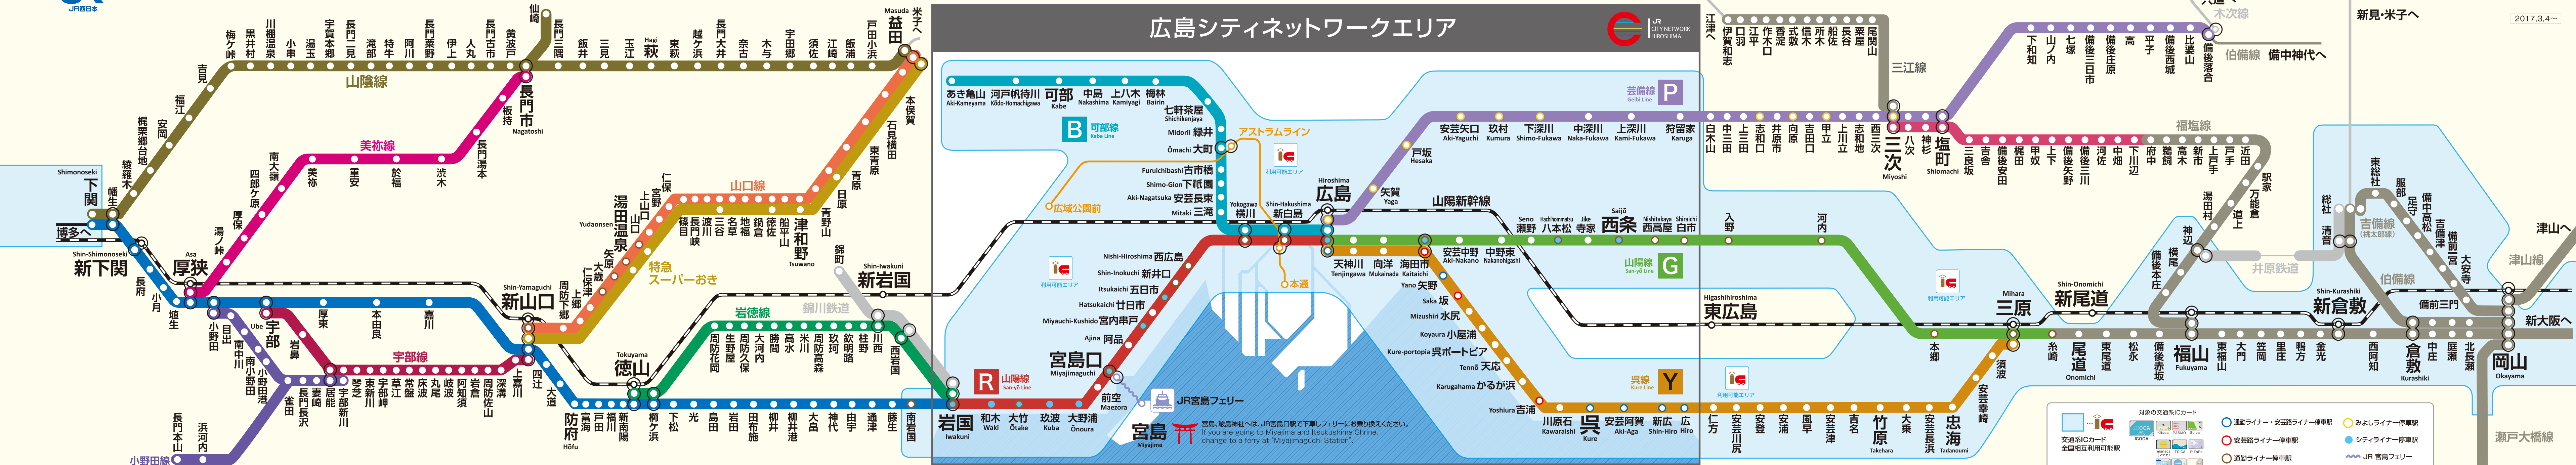

# 広島シティネットワークエリア

2017.3.4~

対象の交通系ICカード

交通系ICカード 全国相互利用可能駅

- 通勤ライナー・安芸路ライナー停車駅
- 安芸路ライナー停車駅
- 通勤ライナー停車駅
- みよしライナー停車駅
- シティライナー停車駅
- 〰️ JR 宮島フェリー

宮島、嚴島神社へは、JR宮島口駅で下車しフェリーにお乗り換えください。  
If you are going to Miyajima and Itsukushima Shrine, change to a ferry at "Miyajimaguchi Station".

瀬戸大橋線  
児島・宇野へ