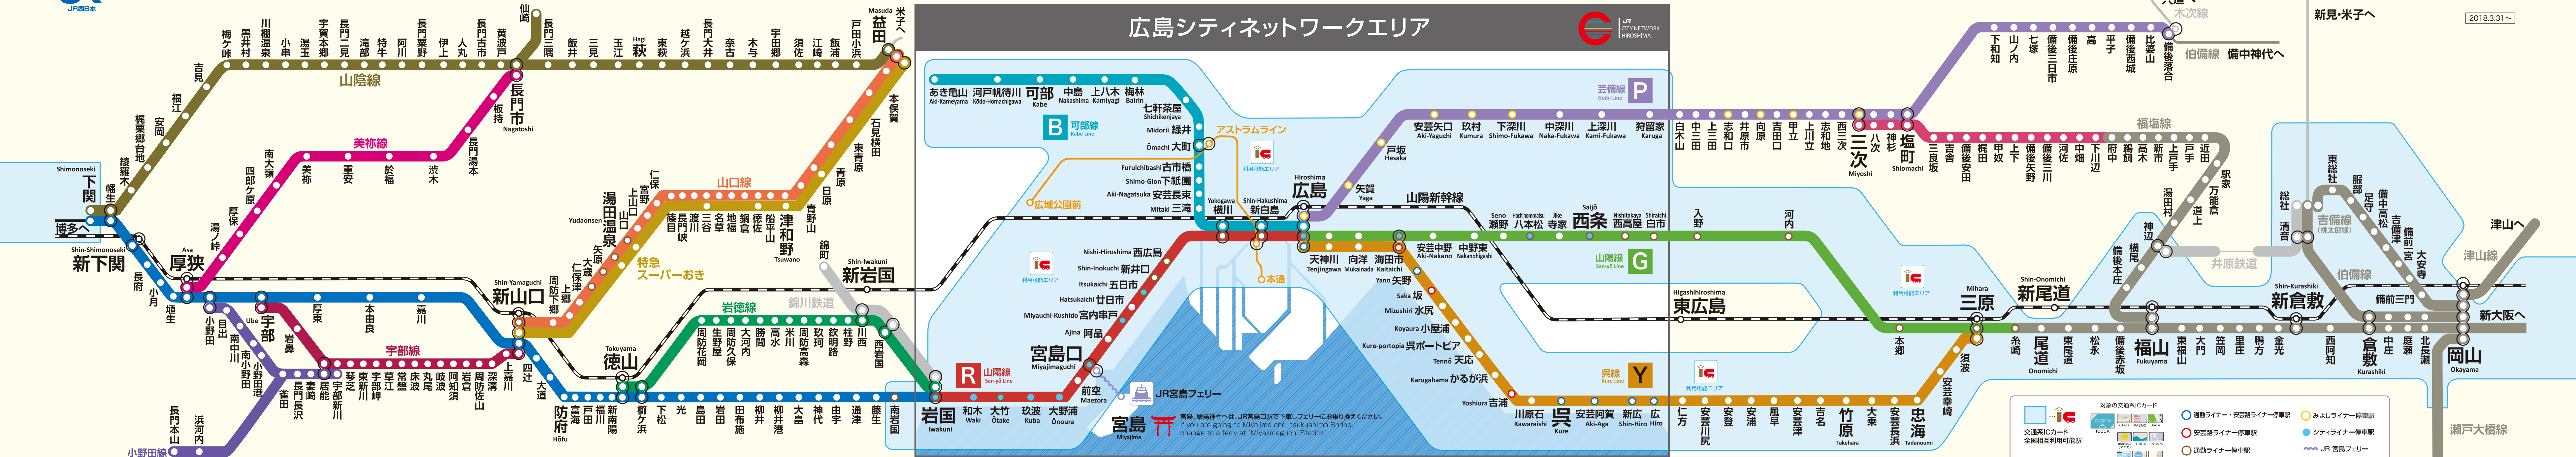

広島シティネットワークエリア

2018.3.31~

対象の交通系ICカード

交通系ICカード 全国相互利用可能駅

- 通勤ライナー・安芸路ライナー停車駅
- 安芸路ライナー停車駅
- 通勤ライナー停車駅
- みよしライナー停車駅
- シティライナー停車駅
- 〰️ JR 宮島フェリー

宮島、嚴島神社へは、JR宮島口駅で下車しフェリーにお乗り換えください。
If you are going to Miyajima and Itsukushima Shrine, change to a ferry at "Miyajimaguchi Station".

瀬戸大橋線
児島・宇野へ