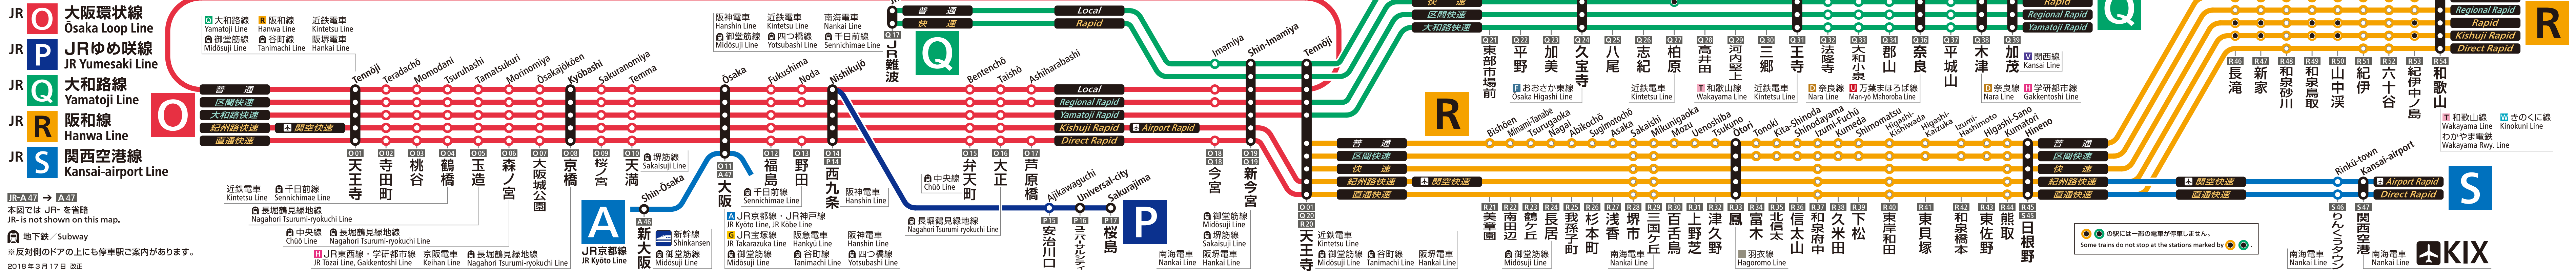

停車駅ご案内 Stops Information

JR-A47 → A47
 本図では JR- を省略
 JR- is not shown on this map.
 地下鉄 / Subway
 ※反対側のドアの上にも停車駅ご案内があります。
 2018年3月17日 改正