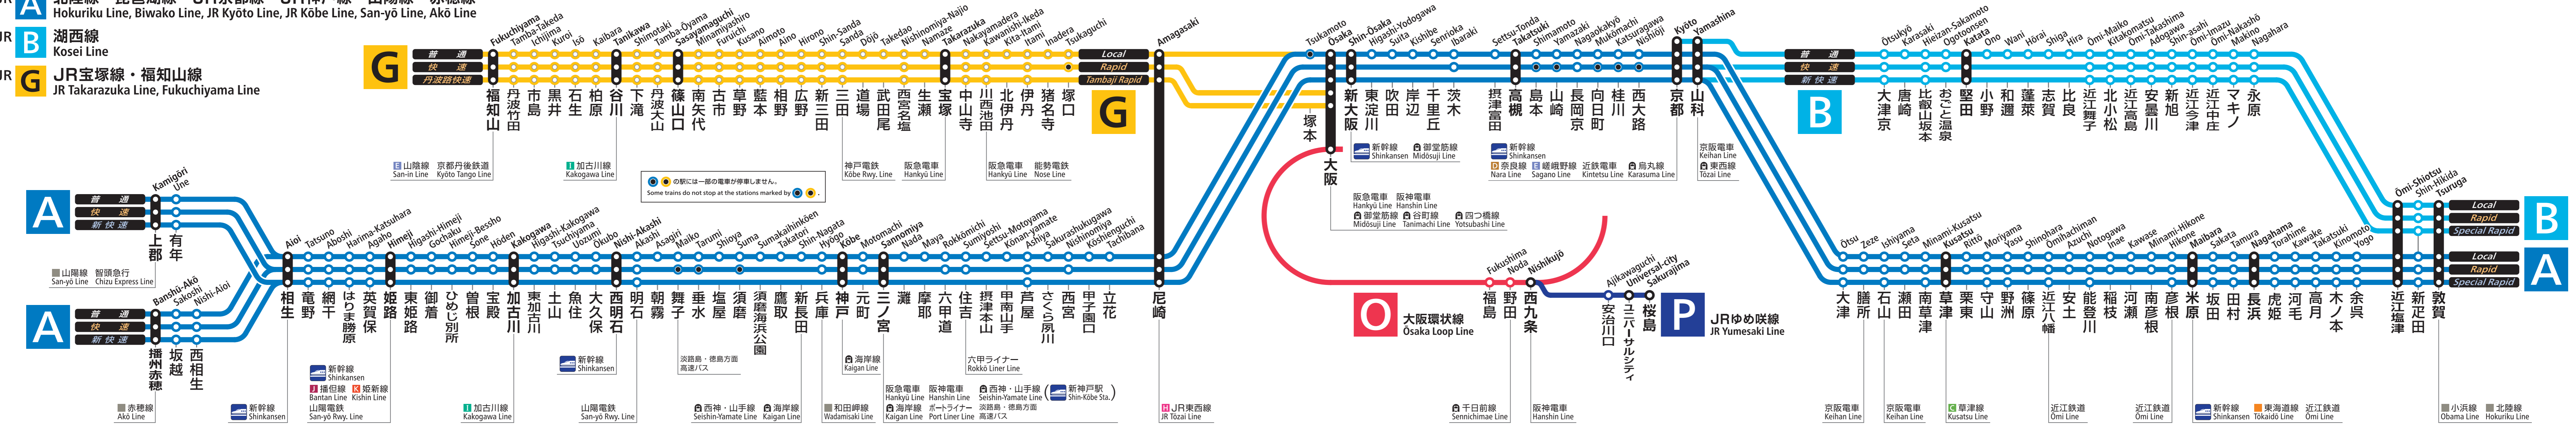

停車駅ご案内 Stops Information

- JR **A** 北陸線・琵琶湖線・JR京都線・JR神戸線・山陽線・赤穂線
Hokuriku Line, Biwako Line, JR Kyoto Line, JR Kobe Line, San-yō Line, Akō Line
- JR **B** 湖西線
Kosei Line
- JR **G** JR宝塚線・福知山線
JR Takarazuka Line, Fukuchiyama Line

地下鉄 / Subway
※反対側のドアの上にも停車駅ご案内があります。

2016年3月26日作成