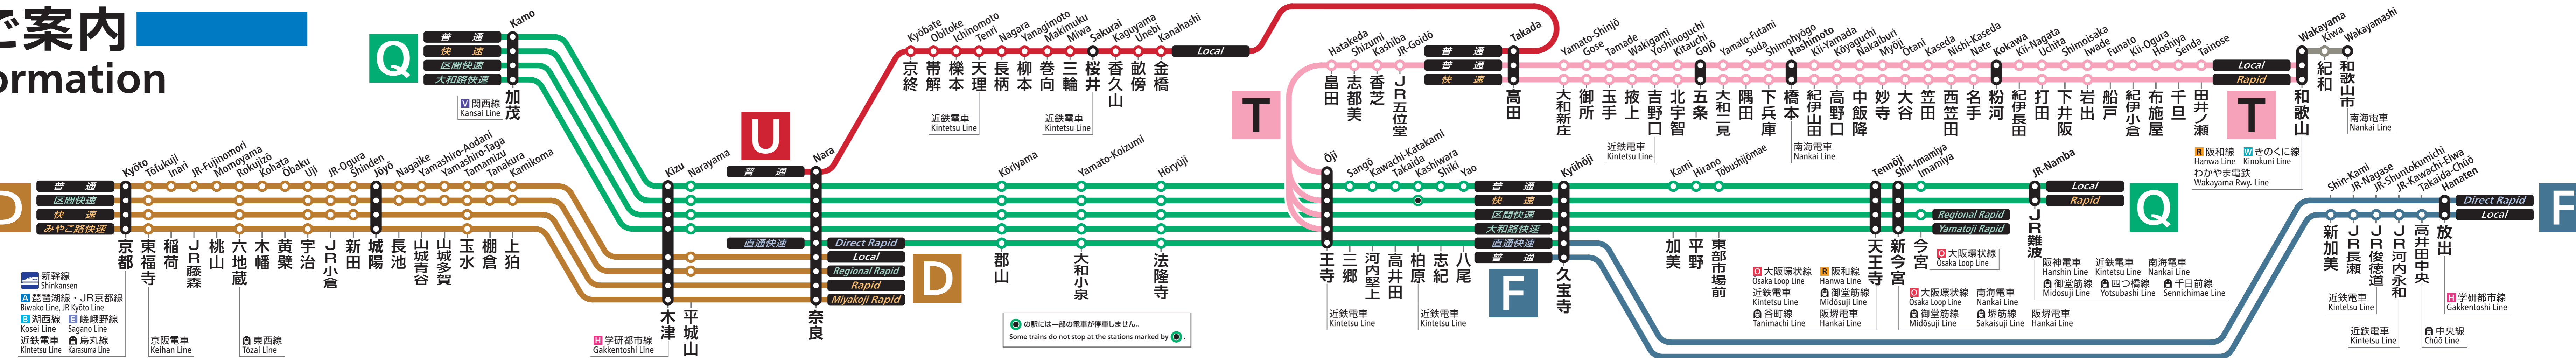

# 停車駅ご案内

## Stops Information

- JR **D** 奈良線 Nara Line
- JR **F** おおさか東線 Ōsaka Higashi Line
- JR **Q** 大和路線 Yamatoji Line
- JR **T** 和歌山線 Wakayama Line
- JR **U** 万葉まほろば線 Man-yō Mahoroba Line

●の駅には一部の電車が停車しません。  
Some trains do not stop at the stations marked by ●.