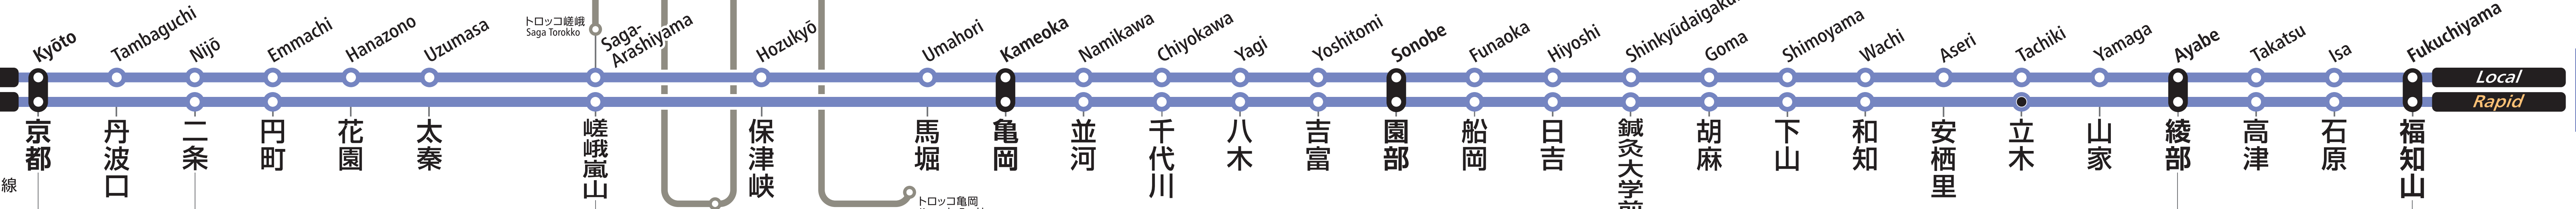

# ■ 停車駅ご案内

## Stops Information

JR **E** 嵯峨野線・山陰線  
Sagano Line, San-in Line

普通  
快速

- 新幹線 Shinkansen
- 湖西線 Kosei Line
- 近鉄電車 Kintetsu Line
- 琵琶湖線・JR京都線 Biwako Line, JR Kyōto Line
- 奈良線 Nara Line
- 地下鉄烏丸線 Subway Karasuma Line

地下鉄東西線  
Subway Tōzai Line

嵯峨野観光鉄道 (トロッコ列車)  
Sagano Scenic Line (Torokko)

トロッコ嵐山  
Arashiyama Torokko

トロッコ嵯峨  
Saga Torokko

トロッコ保津峡  
Hozukyō Torokko

トロッコ亀岡  
Kameoka Torokko

●の駅には一部の電車が停車しません。  
Some trains do not stop at the stations marked by ●.

舞鶴線  
Maizuru Line

福知山線  
Fukuchiyama Line

山陰線 京都丹後鉄道  
San-in Line Kyōto Tango Line

地下鉄 / Subway