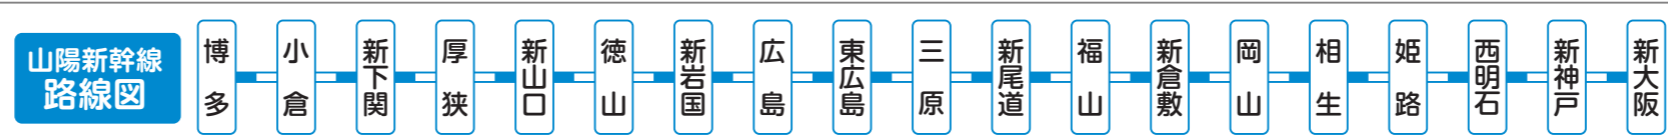

### ●バリアフリーガイドの見方

**在来線各駅**

ホームを表しています。

多機能お手洗があることを表しています。

他社線への乗り換えを表しています。

大阪駅

JR神戸線

ホーム大阪方面寄りに「エレベーター」「のぼりエスカレーター」「くだりエスカレーター」があることを表しています。

**山陽・北陸新幹線各駅**

多機能お手洗があることおよび場所を表しています。

岡山駅

ホームを表しています。

階段のあることを表しています。