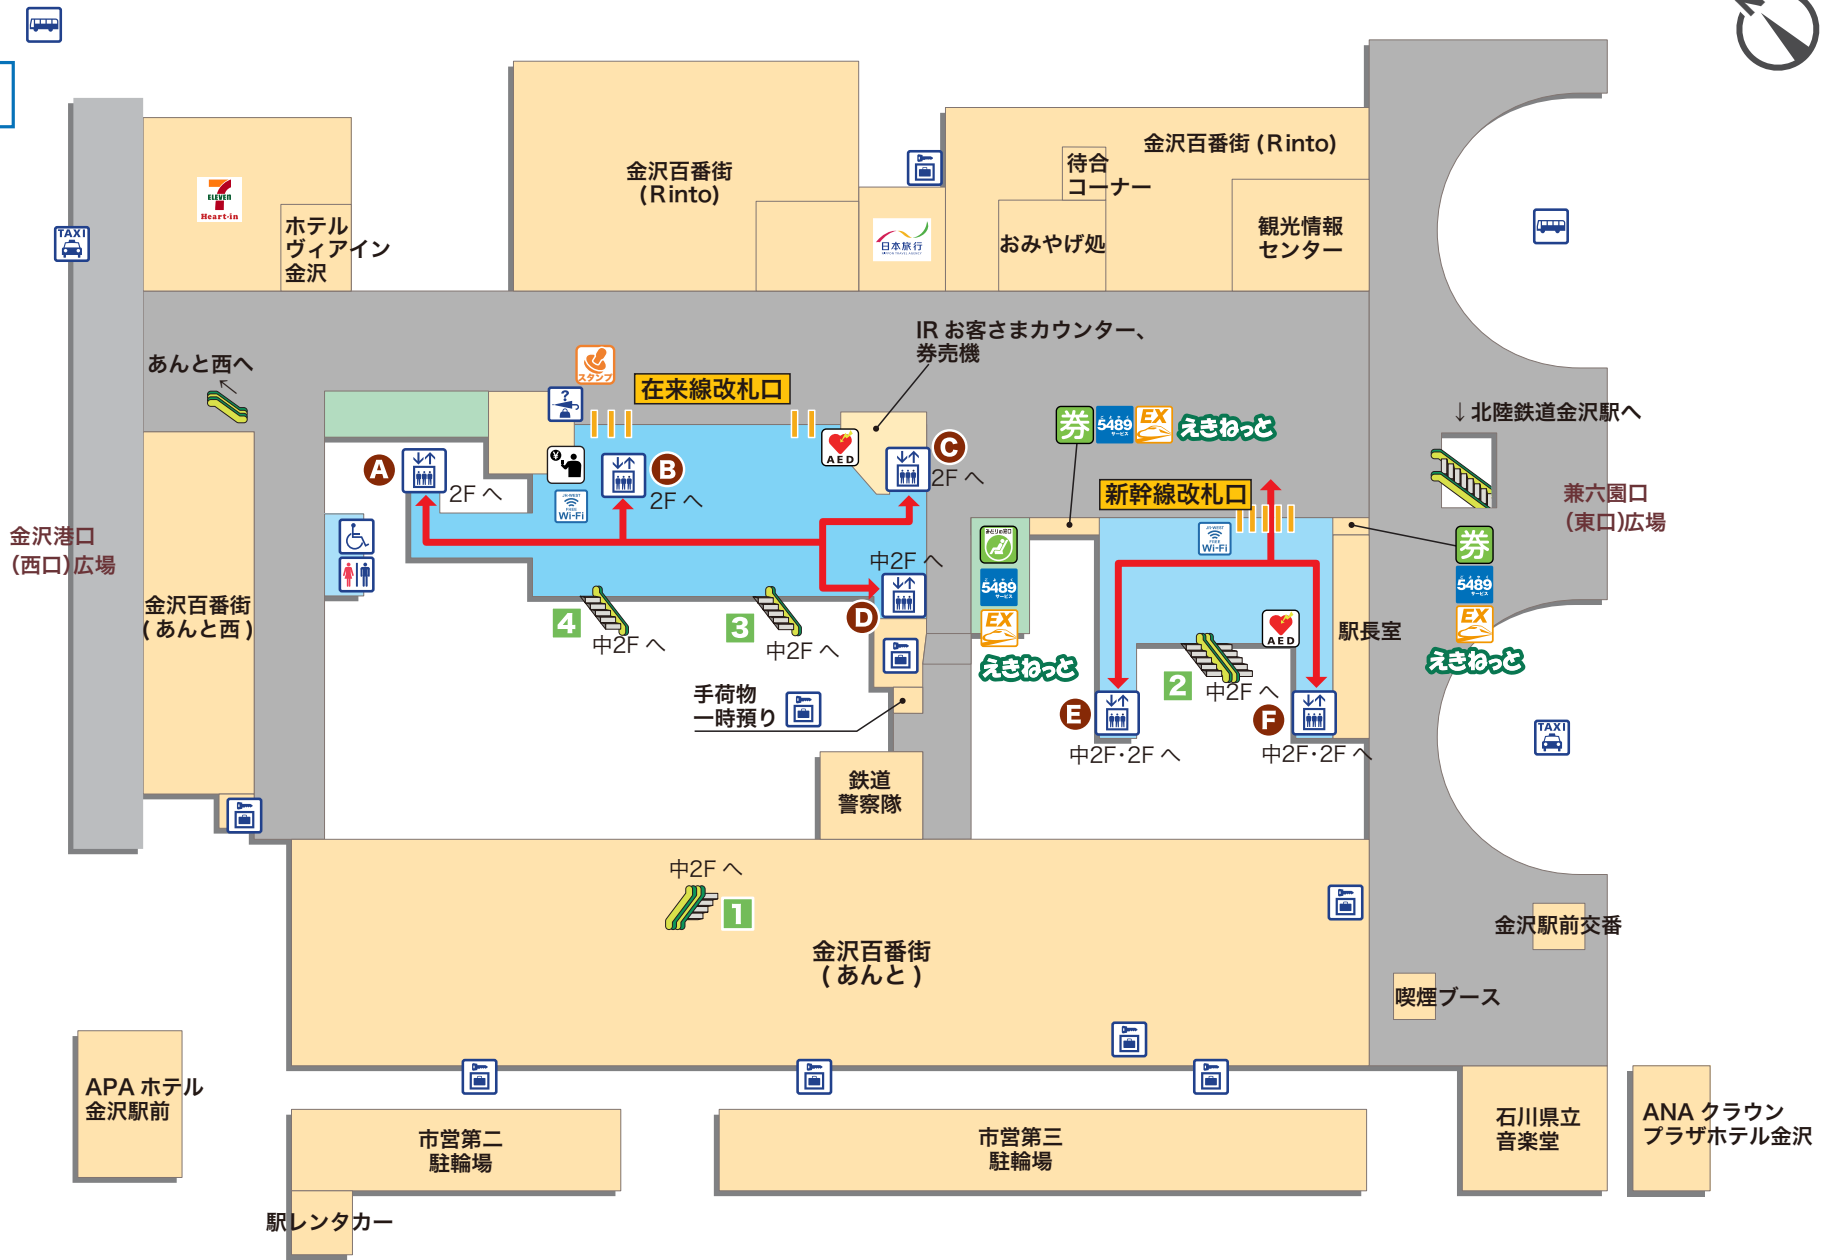

アイコン説明

- | | | | | | | | | | | | | | |
|------------|--------------------|--------------------|-----------------------|-------------------|------------|-------|-----|--------------------|---------|---------|-----------------------|-------------------|------------------|
| | | | | | | | | | | | | | |
| みどりの
窓口 | 5489受取り
窓口・機器 | EXサービス
受取り窓口・機器 | みどりの券売機
(指定券自動発売機) | えきねっと
受取り窓口・機器 | 精算所 | 日本旅行 | トイレ | 車椅子対応
トイレ | コインロッカー | バス | タクシー | セブン-イレブン
ハートイン | セブン-イレブン
キヨスク |
| | | | | | | | | | | | | | |
| エレベーター | 自動体外式
除細動器(AED) | 駅スタンプ
設置場所 | バリアフリー
ルート | 案内所 | 忘れ物
承り所 | のりば番号 | 改札口 | 新幹線・在来線
のりかえ改札口 | 中央改札口 | エスカレーター | 無料公衆無線LAN
※訪日外国人対象 | | |

1F

↓ 2F, 中2F