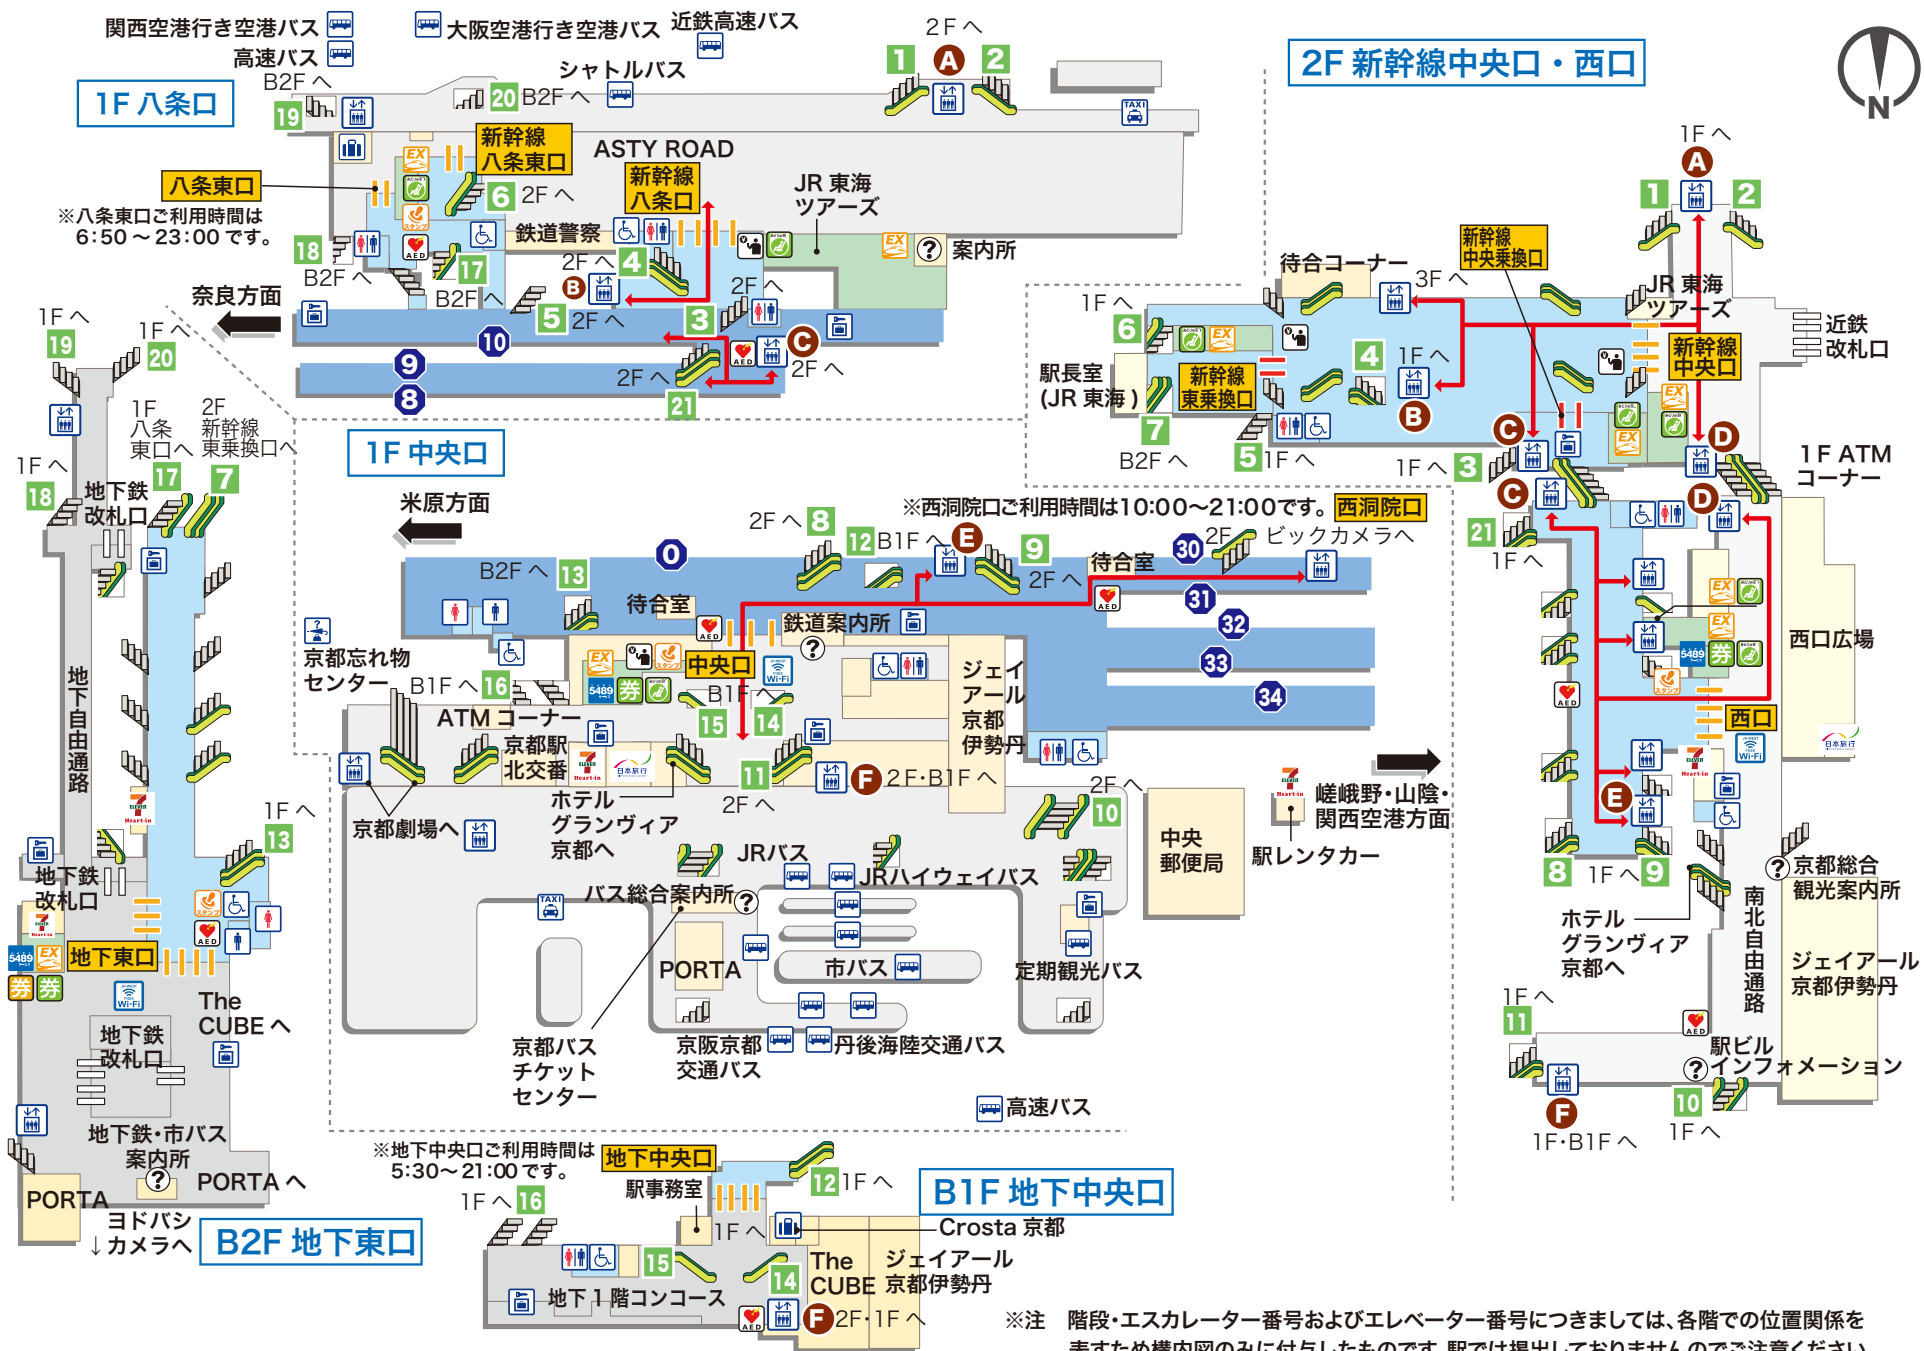

アイコン説明

- |   |   |   |   |   |  |   |   |   |   |   |   |   |   |
|---|---|---|---|---|--|---|---|---|---|---|---|---|---|
|   |  |  |  |  |  |  |  |  |  |  |  |  |  |
| みどりの 5489受取り<br>窓口  | EXサービス<br>受取り窓口・機器  | みどりの券売機<br>(指定券自動発売機)   | みどりの券売機プラス<br>(指定券自動発売機)  | 精算所   | 日本旅行   | トイレ   | 車椅子対応<br>トイレ  | コインロッカー   | バス  | タクシー  | セブンイレブン<br>ハートイン  | エレベーター  |   |
|  |  |  |  |  |   |    |   |  |  |  |  |  |  |
| 自動体外式<br>除細動器(AED)  | 駅スタンプ<br>設置場所   | バリアフリー<br>ルート   | 案内所   | 荷物一時<br>預り所   | 忘れ物<br>承り所   | 階段・<br>エスカレーター<br>番号  | エレベーター<br>番号  | のりば番号   | 改札口   | 新幹線・在来線<br>のりかえ改札口  | 改札口名  | エスカレーター   | 無料公衆無線LAN<br>※訪日外国人対象   |

## アイコン説明

- |                |                |           |                       |         |        |                |            |         |     |                |         |         |                    |
|----------------|----------------|-----------|-----------------------|---------|--------|----------------|------------|---------|-----|----------------|---------|---------|--------------------|
| みどりの 5489受取り窓口 | EXサービス受取り窓口・機器 | みどりの券売機   | みどりの券売機プラス (指定券自動発売機) | 精算所     | 日本旅行   | トイレ            | 車椅子対応      | コインロッカー | バス  | タクシー           | セブンイレブン | エレベーター  |                    |
| 自動体外式除細動器(AED) | 駅スタンプ設置場所      | バリアフリールート | 案内所                   | 荷物一時預り所 | 忘れ物承り所 | 階段・エスカレーター番号※注 | エレベーター番号※注 | のりば番号   | 改札口 | 新幹線・在来線のりかえ改札口 | 改札口名    | エスカレーター | 無料公衆無線LAN ※訪日外国人対象 |