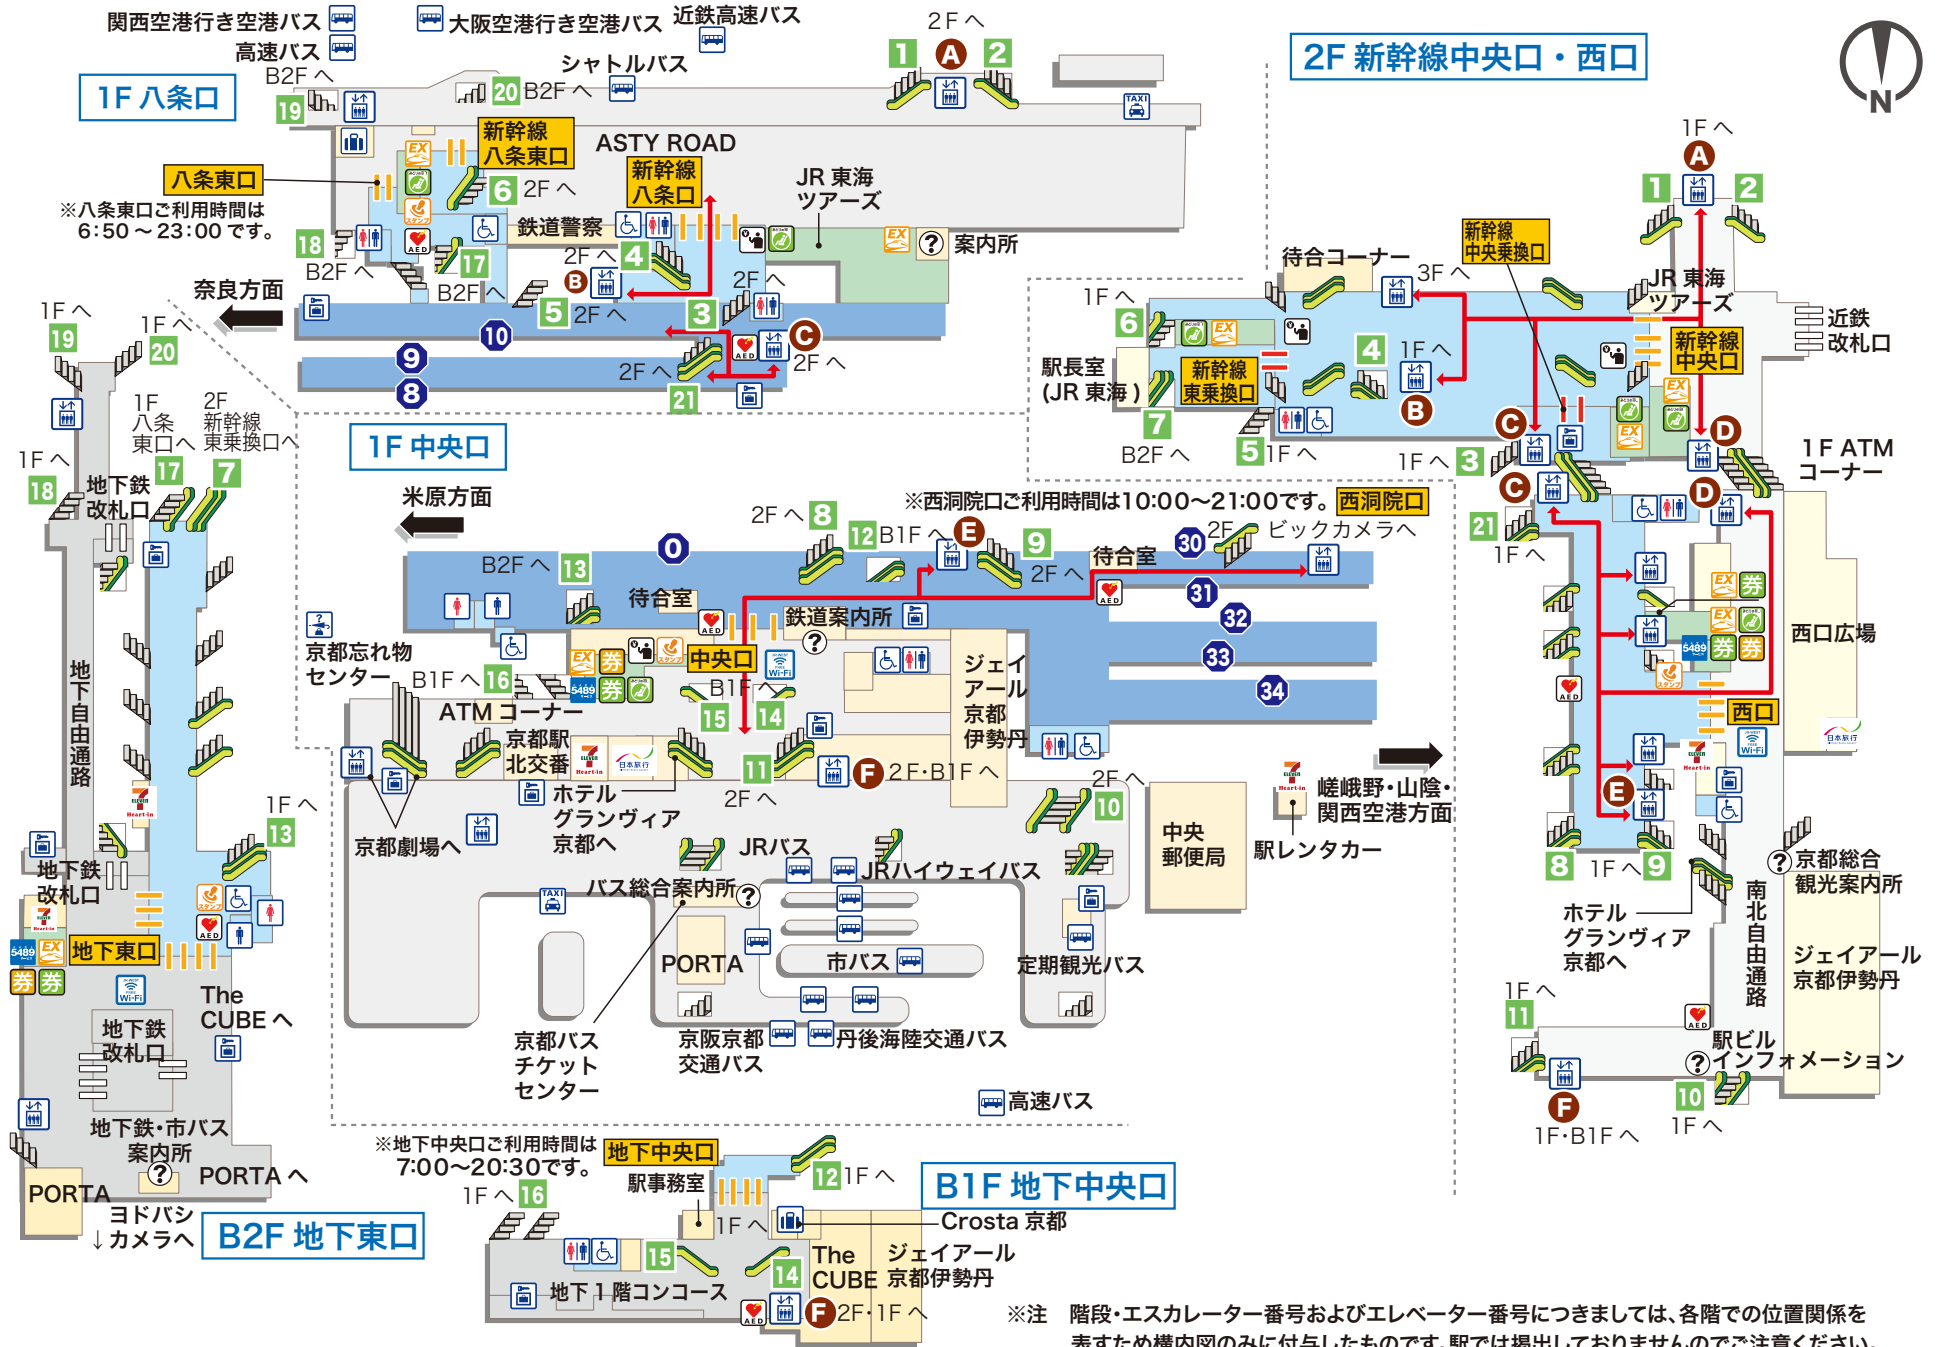

アイコン説明

- | | | | | | | | | | | | | | |
|---|---|---|---|---|--|---|---|---|---|---|---|---|---|
|  |  |  |  |  |  |  |  |  |  |  |  |  |  |
| みどりの 5489受取り
窓口 | EXサービス
受取り窓口・機器 | みどりの券売機
(指定券自動発売機) | みどりの券売機プラス
(指定券自動発売機) | 精算所 | 日本旅行 | トイレ | 車椅子対応
トイレ | コインロッカー | バス | タクシー | セブンイレブン
ハートイン | エレベーター | |
|  |  |  |  |  |  |  |  |  |  |  |  |  |  |
| 自動体外式
除細動器(AED) | 駅スタンプ
設置場所 | バリアフリー
ルート | 案内所 | 荷物一時
預り所 | 忘れ物
承り所 | 階段・
エスカレーター
番号 | エレベーター
番号 | のりば番号 | 改札口 | 新幹線・在来線
のりかえ改札口 | 改札口名 | エスカレーター | 無料公衆無線LAN
※訪日外国人対象 |

アイコン説明

- | | | | | | | | | | | | | | |
|----------------|----------------|-----------|-----------------------|---------|--------|----------------|------------|---------|-----|----------------|---------|---------|--------------------|
| みどりの 5489受取り窓口 | EXサービス受取り窓口・機器 | みどりの券売機 | みどりの券売機プラス (指定券自動発売機) | 精算所 | 日本旅行 | トイレ | 車椅子対応 | コインロッカー | バス | タクシー | セブンイレブン | エレベーター | |
| 自動体外式除細動器(AED) | 駅スタンプ設置場所 | バリアフリールート | 案内所 | 荷物一時預り所 | 忘れ物承り所 | 階段・エスカレーター番号※注 | エレベーター番号※注 | のりば番号 | 改札口 | 新幹線・在来線のりかえ改札口 | 中央改札口 | エスカレーター | 無料公衆無線LAN ※訪日外国人対象 |