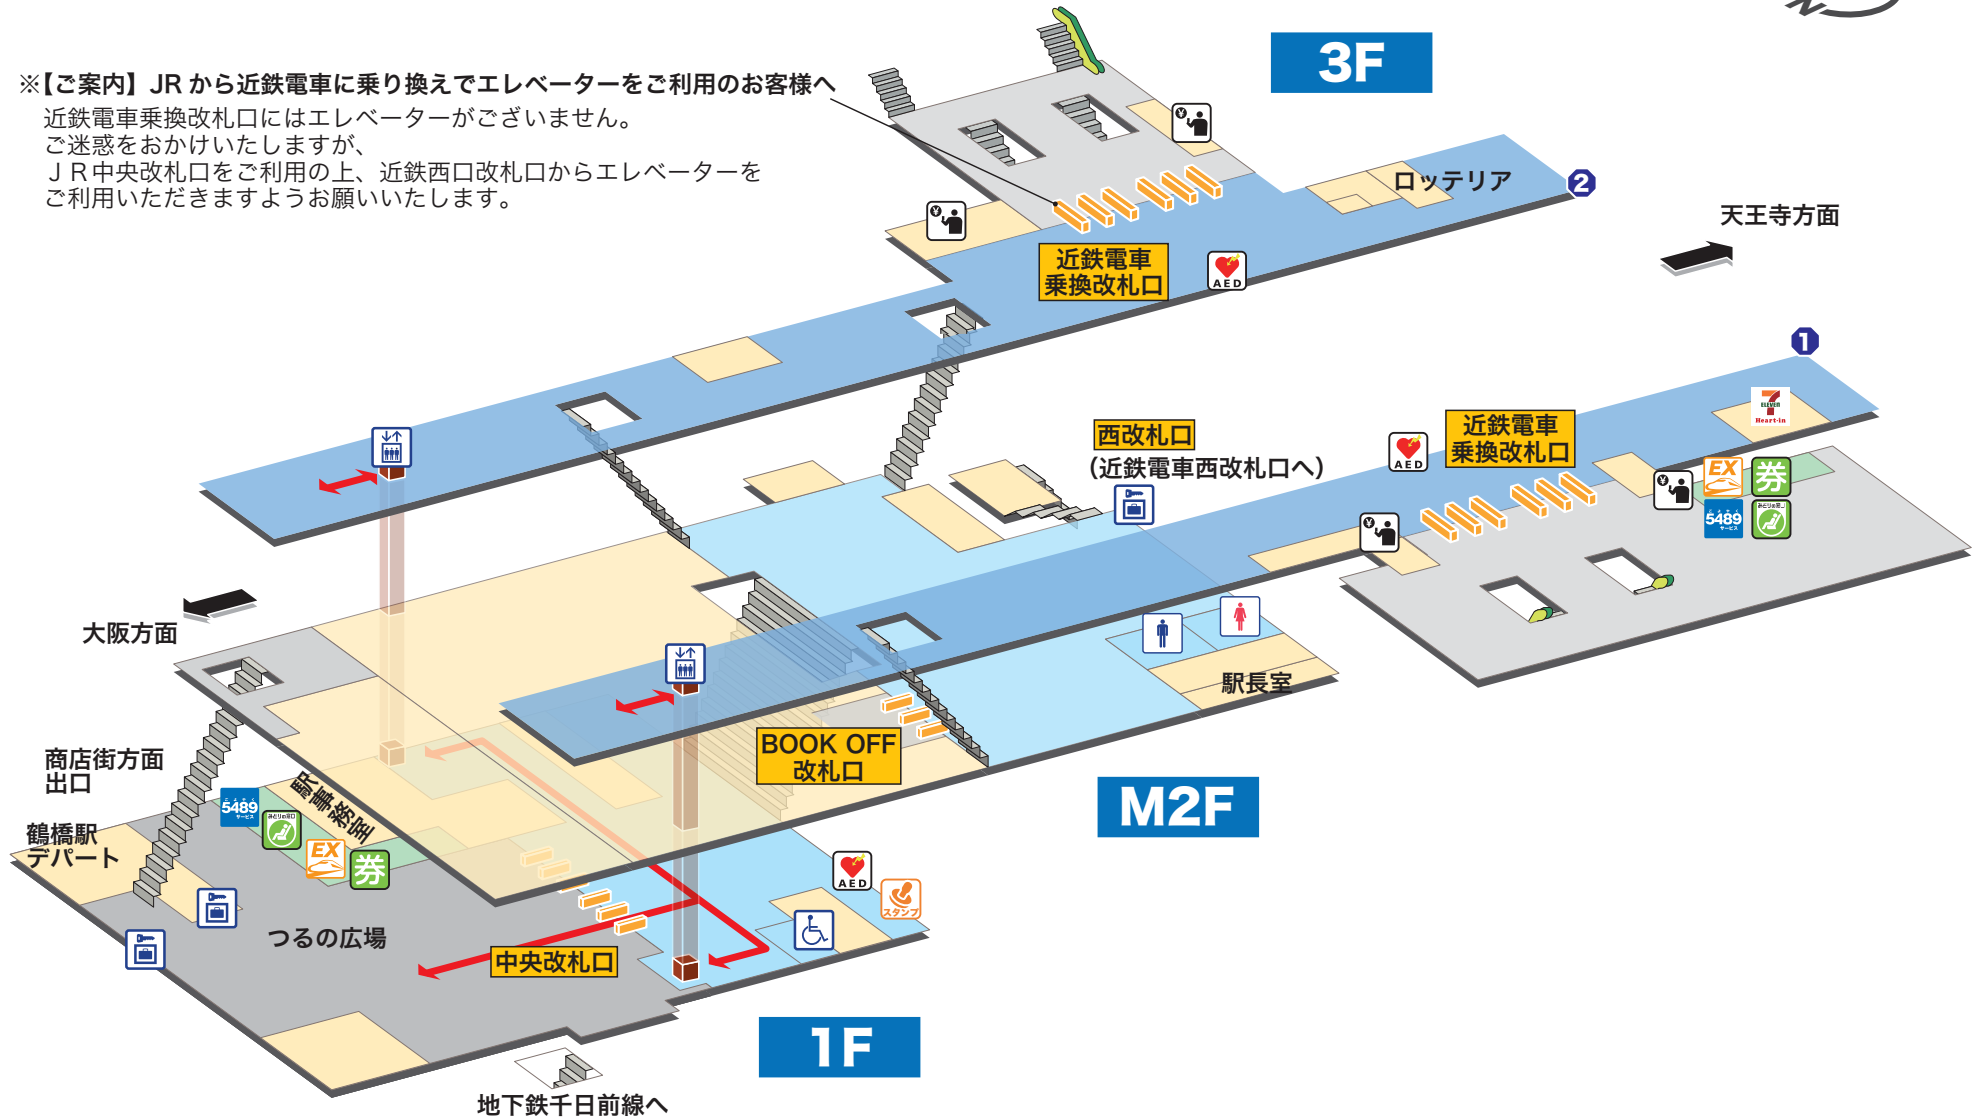

※【ご案内】 JR から近鉄電車に乗り換えてエレベーターをご利用のお客様へ
近鉄電車乗換改札口にはエレベーターがございません。
ご迷惑をおかけいたしますが、
JR中央改札口をご利用の上、近鉄西口改札口からエレベーターを
ご利用いただきますようお願いいたします。

アイコン説明

みどりの
窓口

5489受取り
窓口・機器

EXサービス
受取り窓口・機器

みどりの券売機
(指定券自動発売機)

精算所

トイレ

車椅子対応
トイレ

コインロッカー

セブンイレブン
ハートイン

エレベーター

自動体外式
除細動器(AED)

駅スタンプ
設置場所

バリアフリー
ルート

案内所

のりば番号

改札口

中央改札口
改札口名

エスカレーター