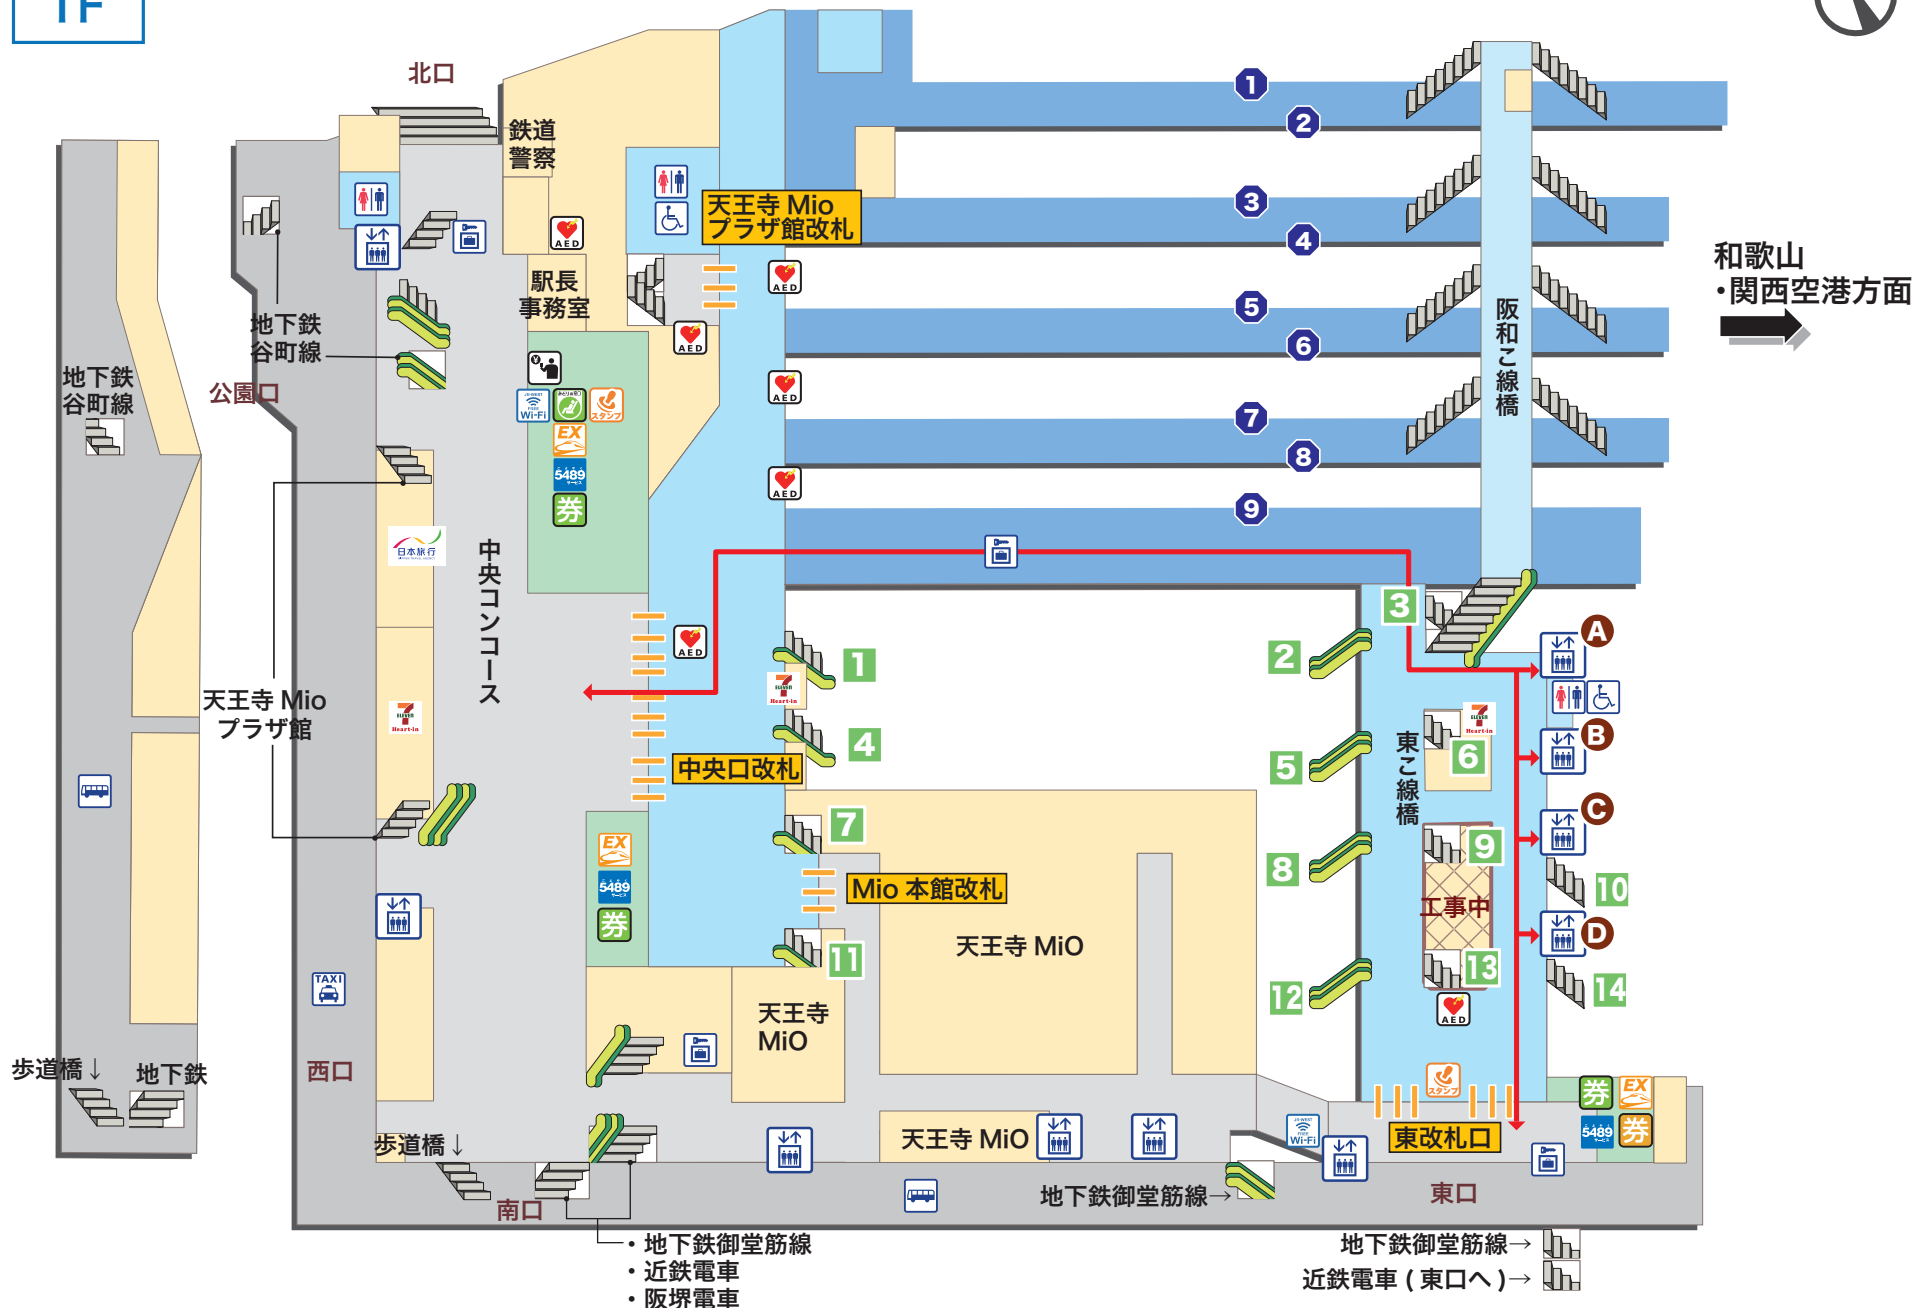

1F

大阪環状線・関西本線ホーム