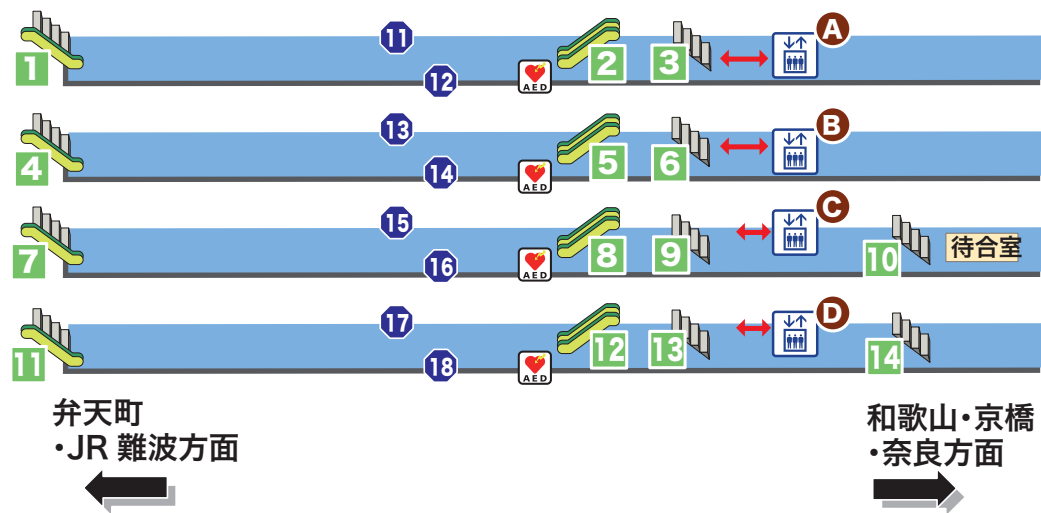

※注 階段・エスカレーター番号およびエレベーター番号につきましては、各階での位置関係を表すため構内図のみに付与したものです。駅では掲出しておりませんのでご注意ください。

アイコン説明

みどりの窓口	5489受取り窓口・機器	EXサービス受取り窓口・機器	みどりの券売機 (指定券自動発売機)	みどりの券売機プラス (指定券自動発売機)	精算所	日本旅行	トイレ	車椅子対応トイレ	コインロッカー	バス	タクシー
セブンイレブンハートイン	エレベーター	自動体外式除細動器(AED)	駅スタンプ設置場所	バリアフリールート	階段・エスカレーター番号※注	エレベーター番号※注	のりば番号	改札口	改札口名	エスカレーター	無料公衆無線LAN ※訪日外国人対象