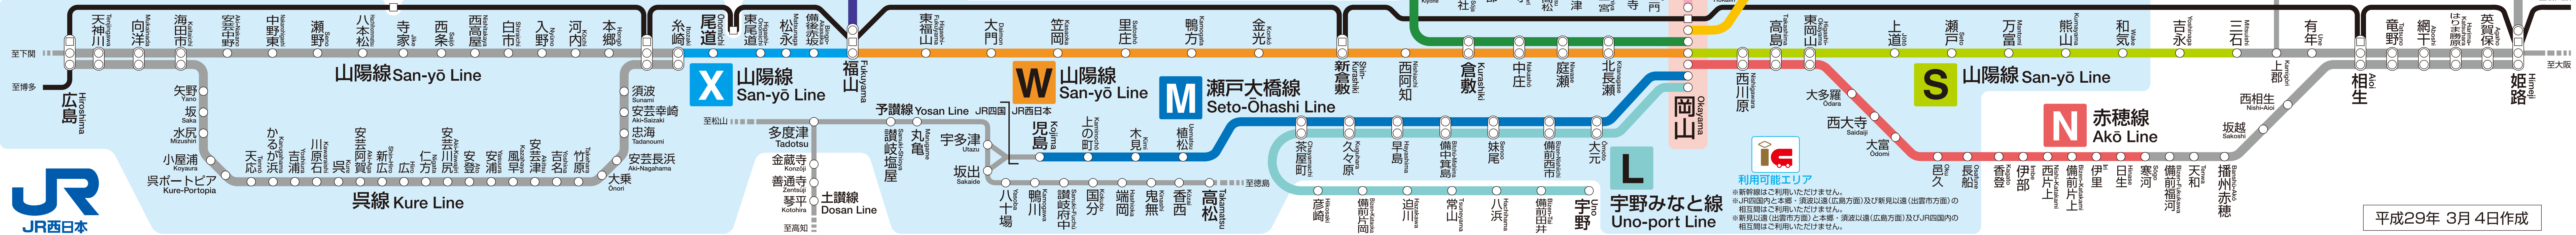

LINE INFORMATION

路線案内図

- **S** 山陽線 (三石—岡山) San-yō Line (Mitsuishi-Okayama)
- **T** 津山線 Tsuyama Line
- **U** 桃太郎線【吉備線】 Momotarō Line
- **V** 伯備線 (岡山—新見) Hakubi Line (Okayama-Niimi)
- **W** 山陽線 (岡山—福山) San-yō Line (Okayama-Fukuyama)
- **X** 山陽線 (福山—糸崎) San-yō Line (Fukuyama-Itozaki)
- **Z** 福塩線 (福山—府中) Fukuen Line (Fukuyama-Fuchū)
- **L** 宇野みなと線【宇野線】 Uno-port Line
- **M** 瀬戸大橋線 (岡山—児島) Seto-Ōhashi Line (Okayama-Kojima)
- **N** 赤穂線 (岡山—寒河) Akō Line (Okayama-Sōgo)

平成29年 3月 4日作成