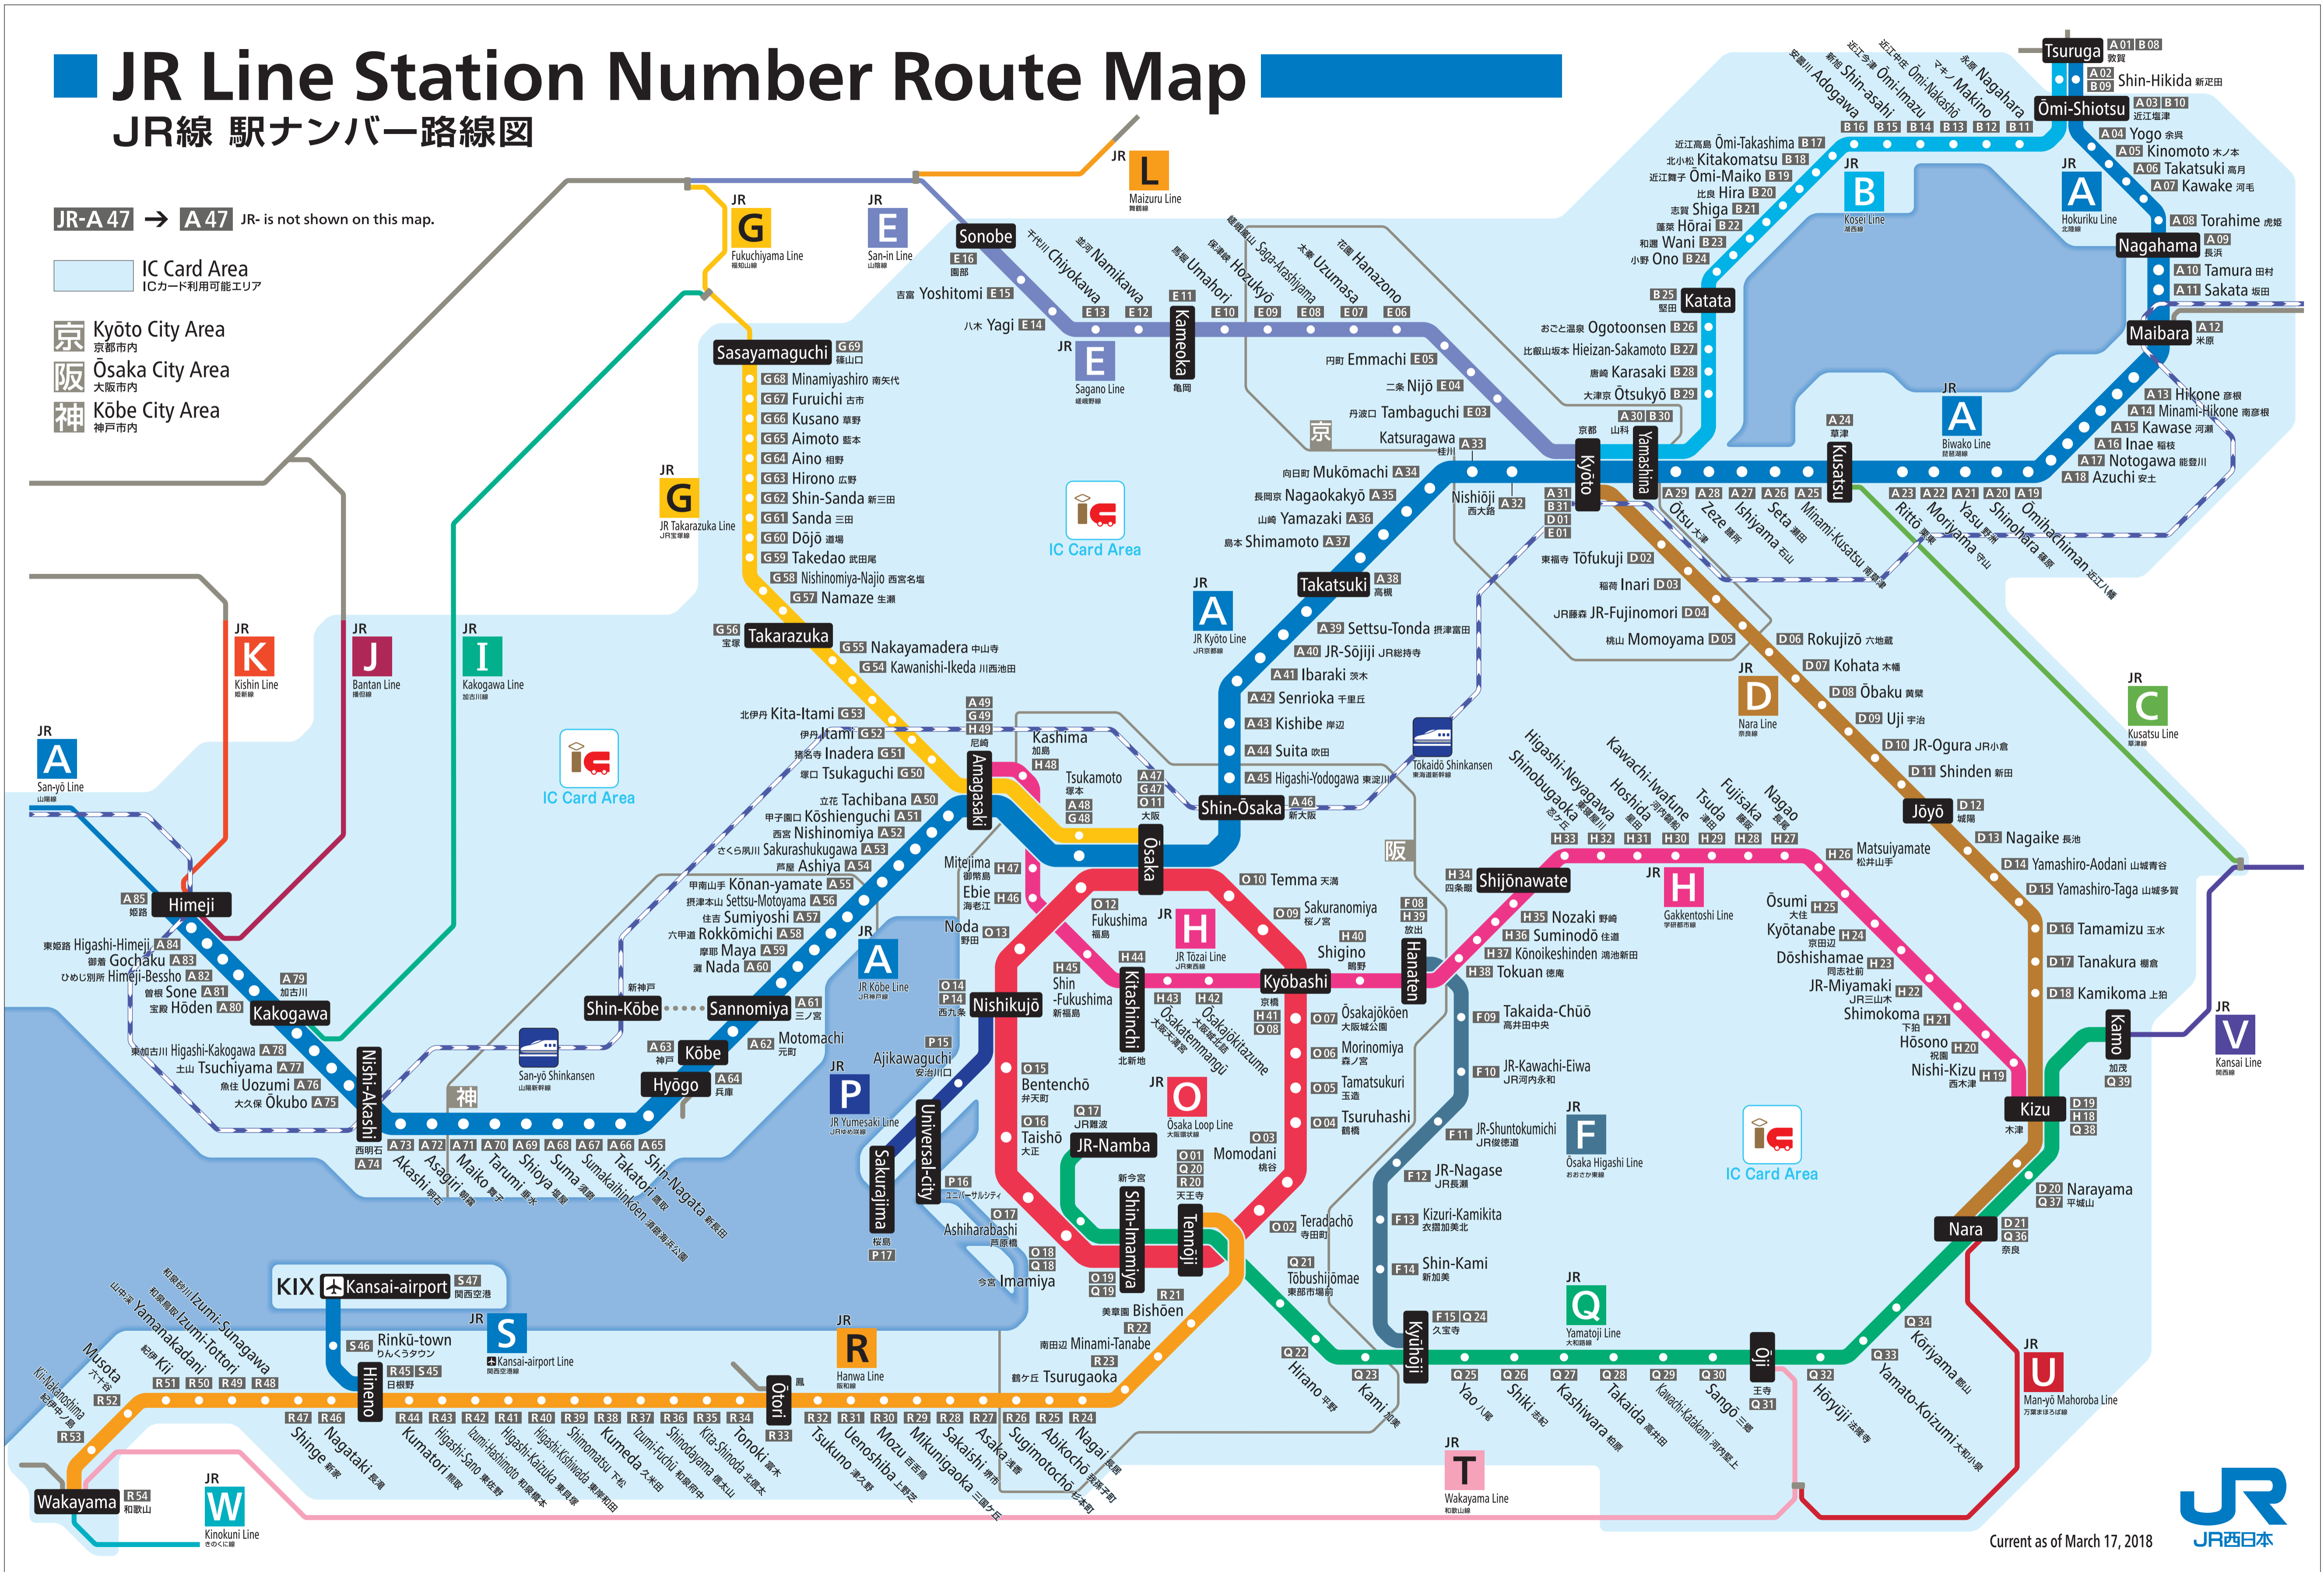

# JR Line Station Number Route Map

## JR線 駅ナンバー路線図

JR-A47 → A47 JR- is not shown on this map.

IC Card Area  
ICカード利用可能エリア

京 Kyōto City Area  
京都市内  
阪 Ōsaka City Area  
大阪市内  
神 Kōbe City Area  
神戸市内

Current as of March 17, 2018