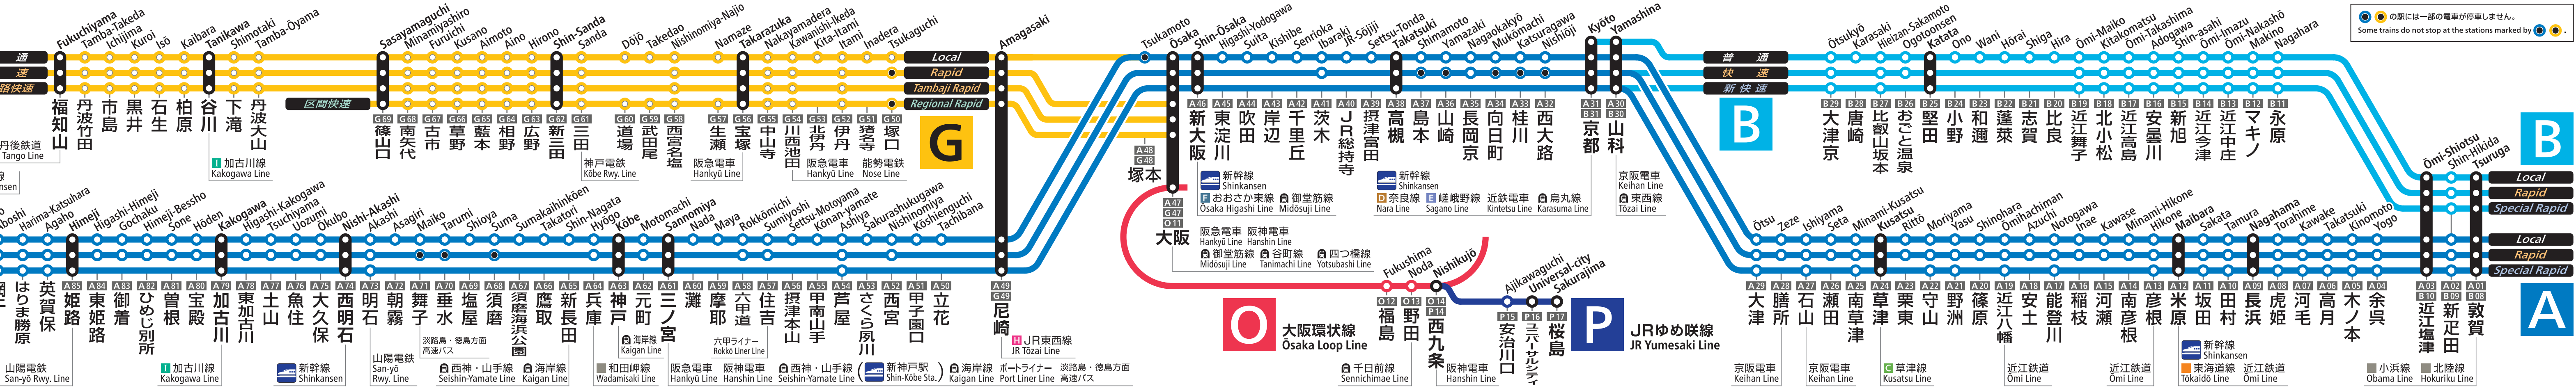

停車駅ご案内

Stops Information

JR A 北陸線・琵琶湖線・JR京都線・JR神戸線
Hokuriku Line, Biwako Line, JR Kyoto Line, JR Kobe Line
山陽線・赤穂線
San-yō Line, Akō Line

JR B 湖西線
Kosei Line

JR G JR宝塚線
JR Takarazuka Line
福知山線
Fukuchiyama Line

JR-A 47 → A 47
本図では JR- を省略
JR- is not shown on this map.

地下鉄 / Subway
※反対側のドアの上にも停車駅ご案内があります。

2020年3月14日 改正

●の駅には一部の電車が停車しません。
Some trains do not stop at the stations marked by ●.

■赤穂線 Akō Line
■播但線 Bantan Line
■姫新線 Kishin Line
■山陽電鉄 San-yō Rwy. Line
■加古川線 Kakogawa Line
■新幹線 Shinkansen

■JR東西線 JR Tōzai Line
■千日前線 Sennichimae Line
■阪神電車 Hanshin Line
■桜島 Sakurajima
■安治川口 Aji Kawaguchi
■三ノ宮 3-Nomiyama
■六甲ライナー Rōkkō Liner Line
■六甲ライナー Rōkkō Liner Line
■西神・山手線 Seishin-Yamate Line
■海岸線 Kaigan Line
■和田岬線 Wadamisaki Line
■阪急電車 Hankyū Line
■阪神電車 Hanshin Line
■西神・山手線 Seishin-Yamate Line
■新神戸駅 Shin-Kōbe Sta.
■海岸線 Kaigan Line
■ポートライナー Port Liner Line
■淡路島・徳島方面 高速バス

■京阪電車 Keihan Line
■京阪電車 Keihan Line
■草津線 Kusatsu Line
■近江鉄道 Ōmi Line
■近江鉄道 Ōmi Line
■東海道線 Tokaidō Line
■近江鉄道 Ōmi Line
■小浜線 Obama Line
■北陸線 Hokuriku Line

■京阪電車 Keihan Line
■京阪電車 Keihan Line
■草津線 Kusatsu Line
■近江鉄道 Ōmi Line
■近江鉄道 Ōmi Line
■東海道線 Tokaidō Line
■近江鉄道 Ōmi Line
■小浜線 Obama Line
■北陸線 Hokuriku Line