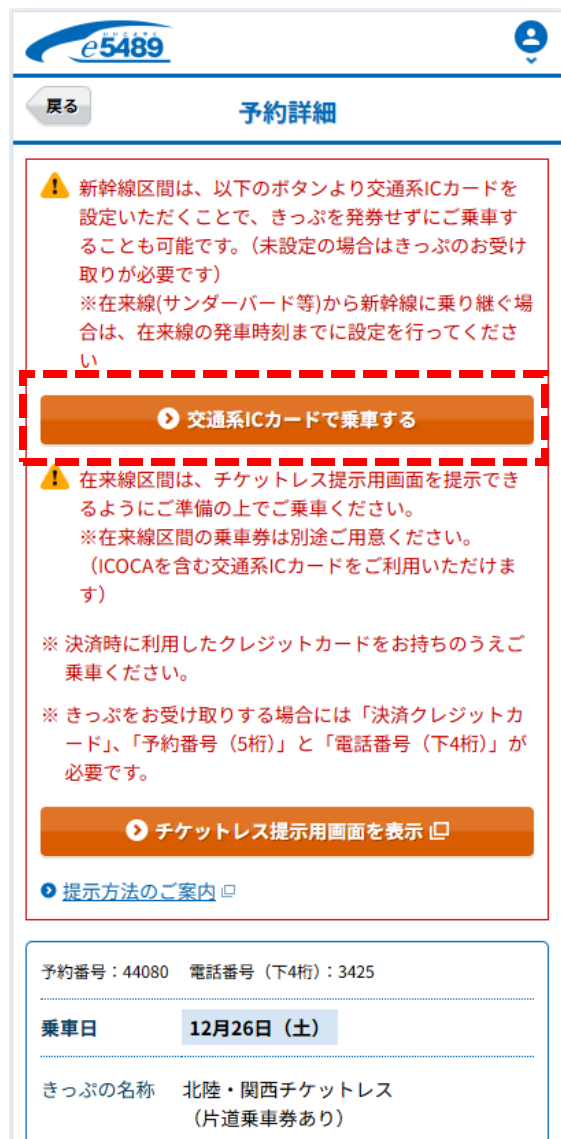

e5489トップページの
「予約の確認」から
ご乗車予定のご予約を選択

「交通系ICカードで乗車する」を選択

※予約操作をした際の「予約結果」
画面からも同様の設定が可能です

ご利用する交通系ICカードを登録

以降画面に従って
登録