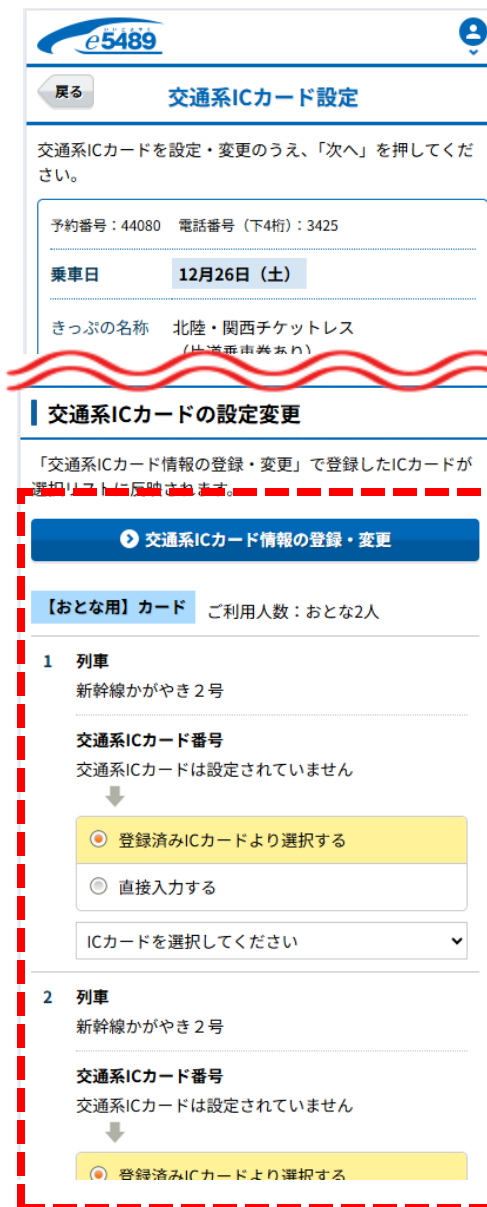

e5489トップページの
「予約の確認」から
ご乗車予定のご予約を選択

「交通系ICカードで乗車する」を選択

※予約操作をした際の「予約結果」
画面からも同様の設定が可能です

ご利用する交通系ICカードを登録

以降画面に従って
登録