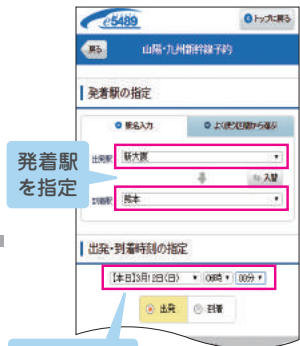

スマートフォンでのご予約の流れ

IN e5489にログイン

スマートフォンから予約
JR西日本予約 検索
www.jr-odekake.net/smt
予約-e5489にログイン

予約方法を選択

※予約受付時間 5:30~23:30

ご利用環境はJRおでかけネット(www.jr-odekake.net)でご確認いただけます。

⇄ 発着駅・日時選択

発着駅を指定

日時を指定

※ご購入1ヶ月前10:00から発車時刻の6分前まで予約いただけます。
※「乗車日の1ヶ月前+1週間前」から「乗車日1ヶ月前の9:59」までの申し込みは、事前申込になります。

🚆 列車・経路・設備・きっぷ選択

利用する経路を選択

利用するきっぷを選択

👤 人数・座席位置・乗車券選択

6名様までご予約OK!

座席位置を選択

片道、往復、乗車券なしから選択

📄 座席表から選ぶ

お好みの号車・座席を選択

※購入が完了した時点で座席が確定します。「座席表から選ぶ」をご利用にならない列車・区間があります。

💰 最終確認/お支払い方法の選択/予約・購入

内容を確認し予約・決済

クレジットカードでの購入(決済)後、
☑メールで予約結果をご案内

※以後の払戻操作には手数料が必要です。