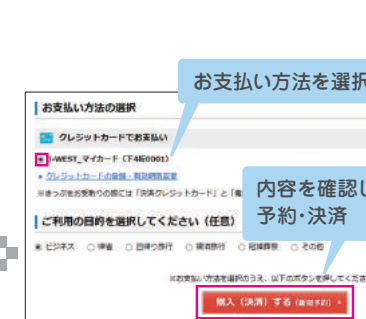

パソコンでのご予約の流れ

IN e5489にログイン

パソコンから予約
JR西日本予約 検索
www.jr-odekake.net/
予約-e5489にログイン

予約方法を選択

※予約受付時間 5:30~23:30

ご利用環境はJRおでかけネット(www.jr-odekake.net)でご確認いただけます。

⇄ 発着駅・日時選択

発着駅を指定

日時を指定

※ご購入1ヶ月前10:00から発車時刻の6分前まで予約いただけます。
※「乗車日の1ヶ月前+1週間前」から「乗車日1ヶ月前の9:59」までの申し込みは、事前申込になります。

🚆 列車・経路・設備・きっぷ選択

利用するきっぷを選択

👤 人数・座席位置・乗車券選択

6名様までご予約OK!

片道、往復、乗車券なしから選択

座席位置を選択

📄 座席表から選ぶ

お好みの号車・座席を選択

※購入が完了した時点で座席が確定します。「座席表から選ぶ」をご利用にならない列車・区間があります。

💰 最終確認/お支払い方法の選択/予約・購入

お支払い方法を選択

内容を確認し予約・決済

クレジットカードでの購入(決済)後、
☑メールで予約結果をご案内

※以後の払戻操作には手数料が必要です。

画面はイメージです。