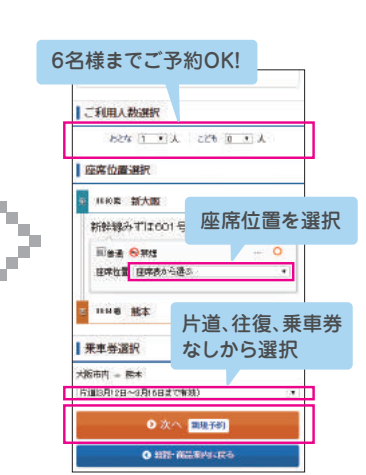

スマートフォンでのご予約の流れ

IN e5489にログイン

スマートフォンから予約
JR西日本予約 検索
www.jr-odekake.net/smt
予約-e5489にログイン

予約方法を選択

※予約受付時間 5:30~23:30

ご利用環境はJRおでかけネット(www.jr-odekake.net)でご確認いただけます。

⇄ 発着駅・日時選択

発着駅を指定

日時を指定

※ご購入1ヶ月前10:00から発車時刻の6分前まで予約いただけます。
※「乗車日の1ヶ月前+1週間前」から「乗車日1ヶ月前の9:59」までの申し込みは、事前申込になります。

🚆 列車・経路・設備・きっぷ選択

利用する経路を選択

利用するきっぷを選択

👤 人数・座席位置・乗車券選択

6名様までご予約OK!

座席位置を選択

片道、往復、乗車券なしから選択

📄 座席表から選ぶ

お好みの号車・座席を選択

※購入が完了した時点で座席が確定します。「座席表から選ぶ」をご利用にならない列車・区間があります。

💰 最終確認/お支払い方法の選択/予約・購入

内容を確認し予約・決済

クレジットカードでの購入(決済)後、
☑メールで予約結果をご案内

※以後の払戻操作には手数料が必要です。

パソコンでのご予約の流れ

IN e5489にログイン

パソコンから予約
JR西日本予約 検索
www.jr-odekake.net/
予約-e5489にログイン

予約方法を選択

※予約受付時間 5:30~23:30

ご利用環境はJRおでかけネット(www.jr-odekake.net)でご確認いただけます。

⇄ 発着駅・日時選択

発着駅を指定