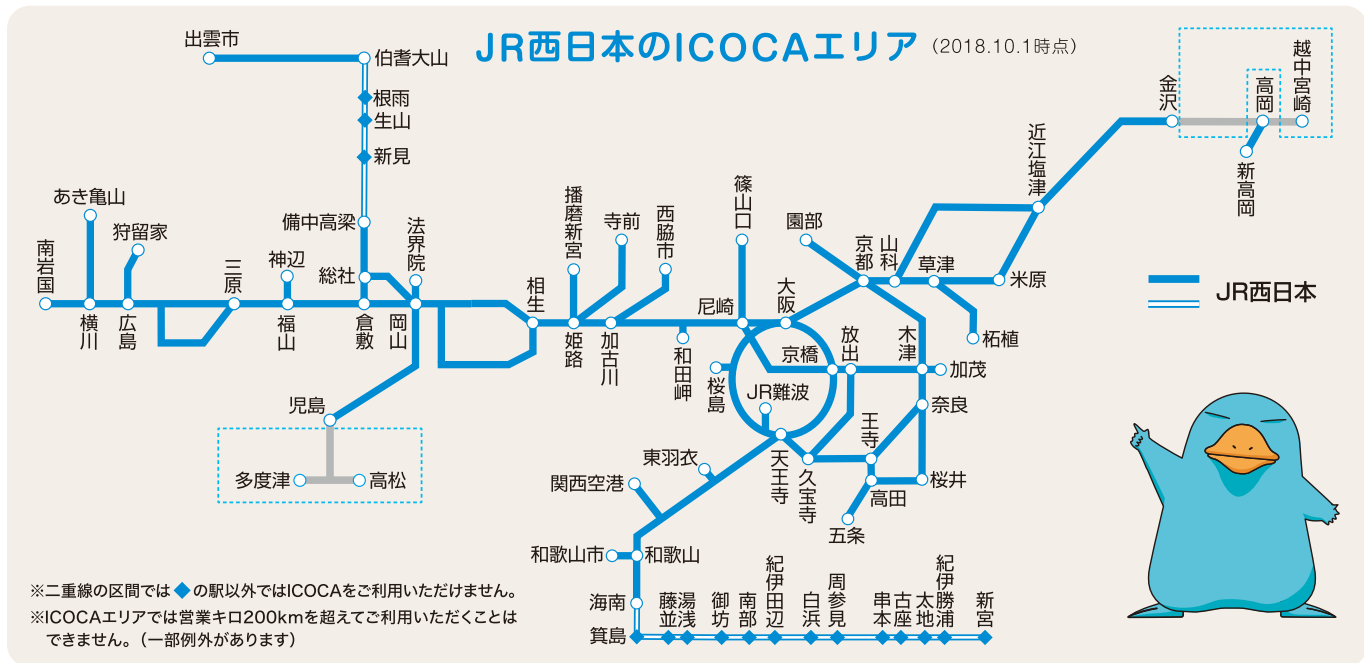

# ICOCA ポイントサービス対象エリア

利用登録したICOCAによるJR西日本のICOCAエリア内の駅相互間の列車のご利用が、ポイント計算の対象となります。

※JR西日本のICOCAエリア内の駅の自動改札機で入場および出場した場合のご利用がポイント計算の対象となります。のりこし精算機や自動券売機でのICOCAのご利用、ICOCA定期券の購入、チャージ等はポイント計算の対象とはなりません。  
 ※上図の点線枠内の区間の駅相互間のご利用およびこれら各線の駅とJR西日本のICOCAエリアの駅相互間のご利用は、ポイント計算の対象とはなりません。

※PiTaPaエリアなどのICOCAが使える他のエリアでのご利用は、ポイント計算の対象とはなりません。  
 ※新幹線乗換改札機および他社との乗換改札機（鶴橋駅・柏原駅・吉野口駅・りんくうタウン駅）で入出場したご利用はポイント計算の対象となります。