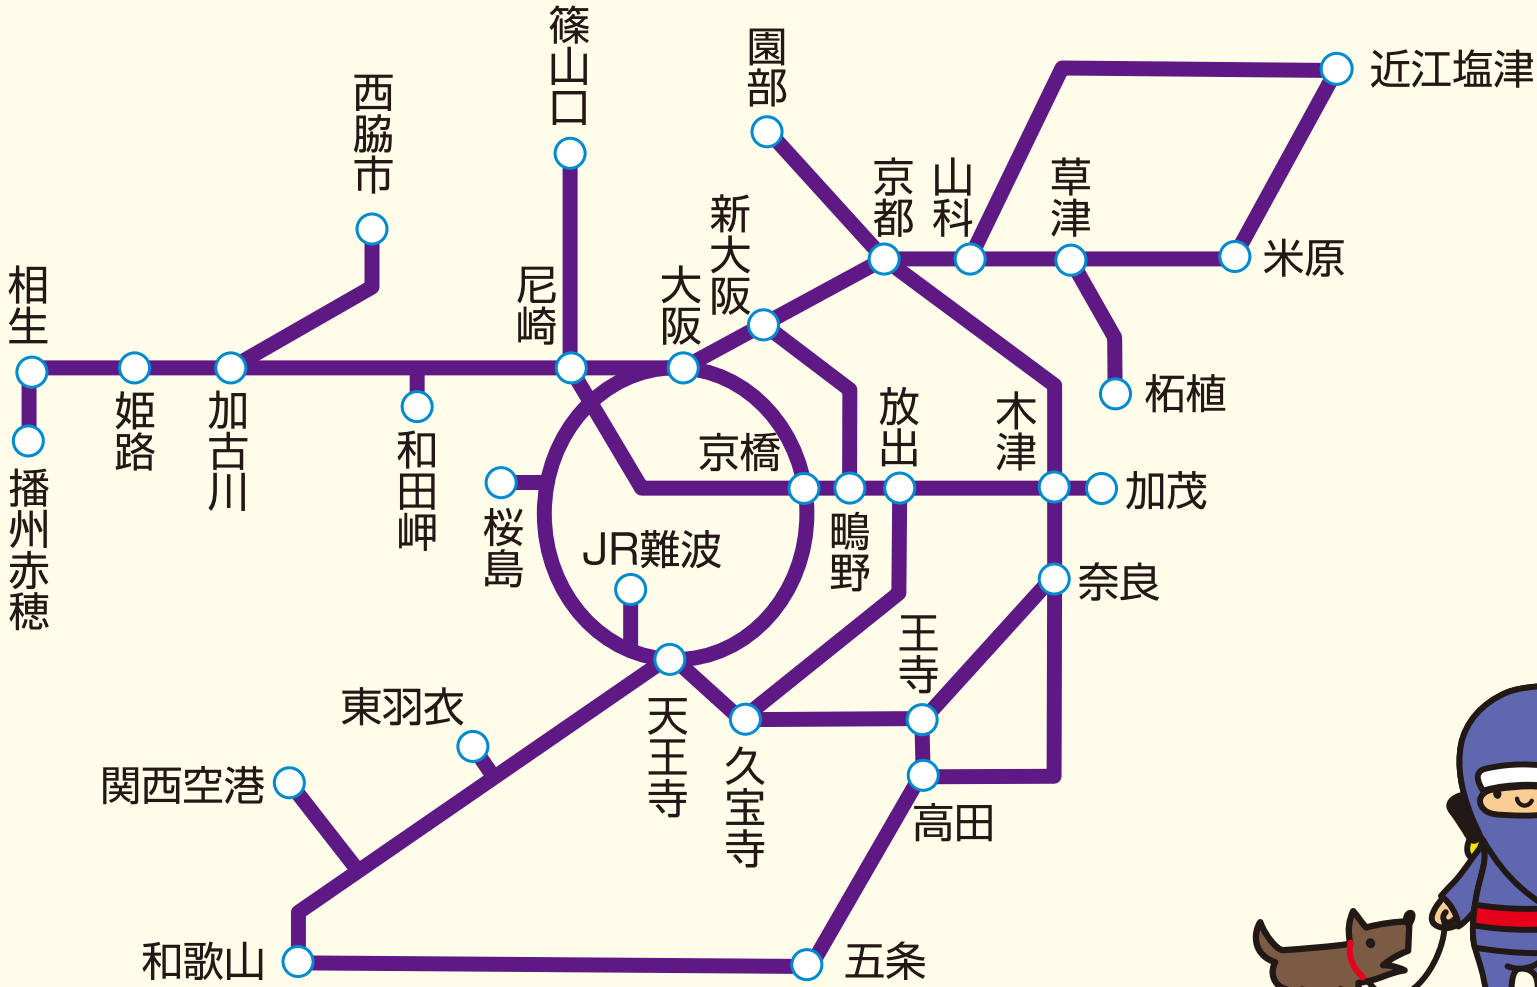

JR西日本ポストペイエリア (2020.3.1時点)

※2020年3月14日以降、和歌山～五条駅間の各駅でもご利用いただけます。