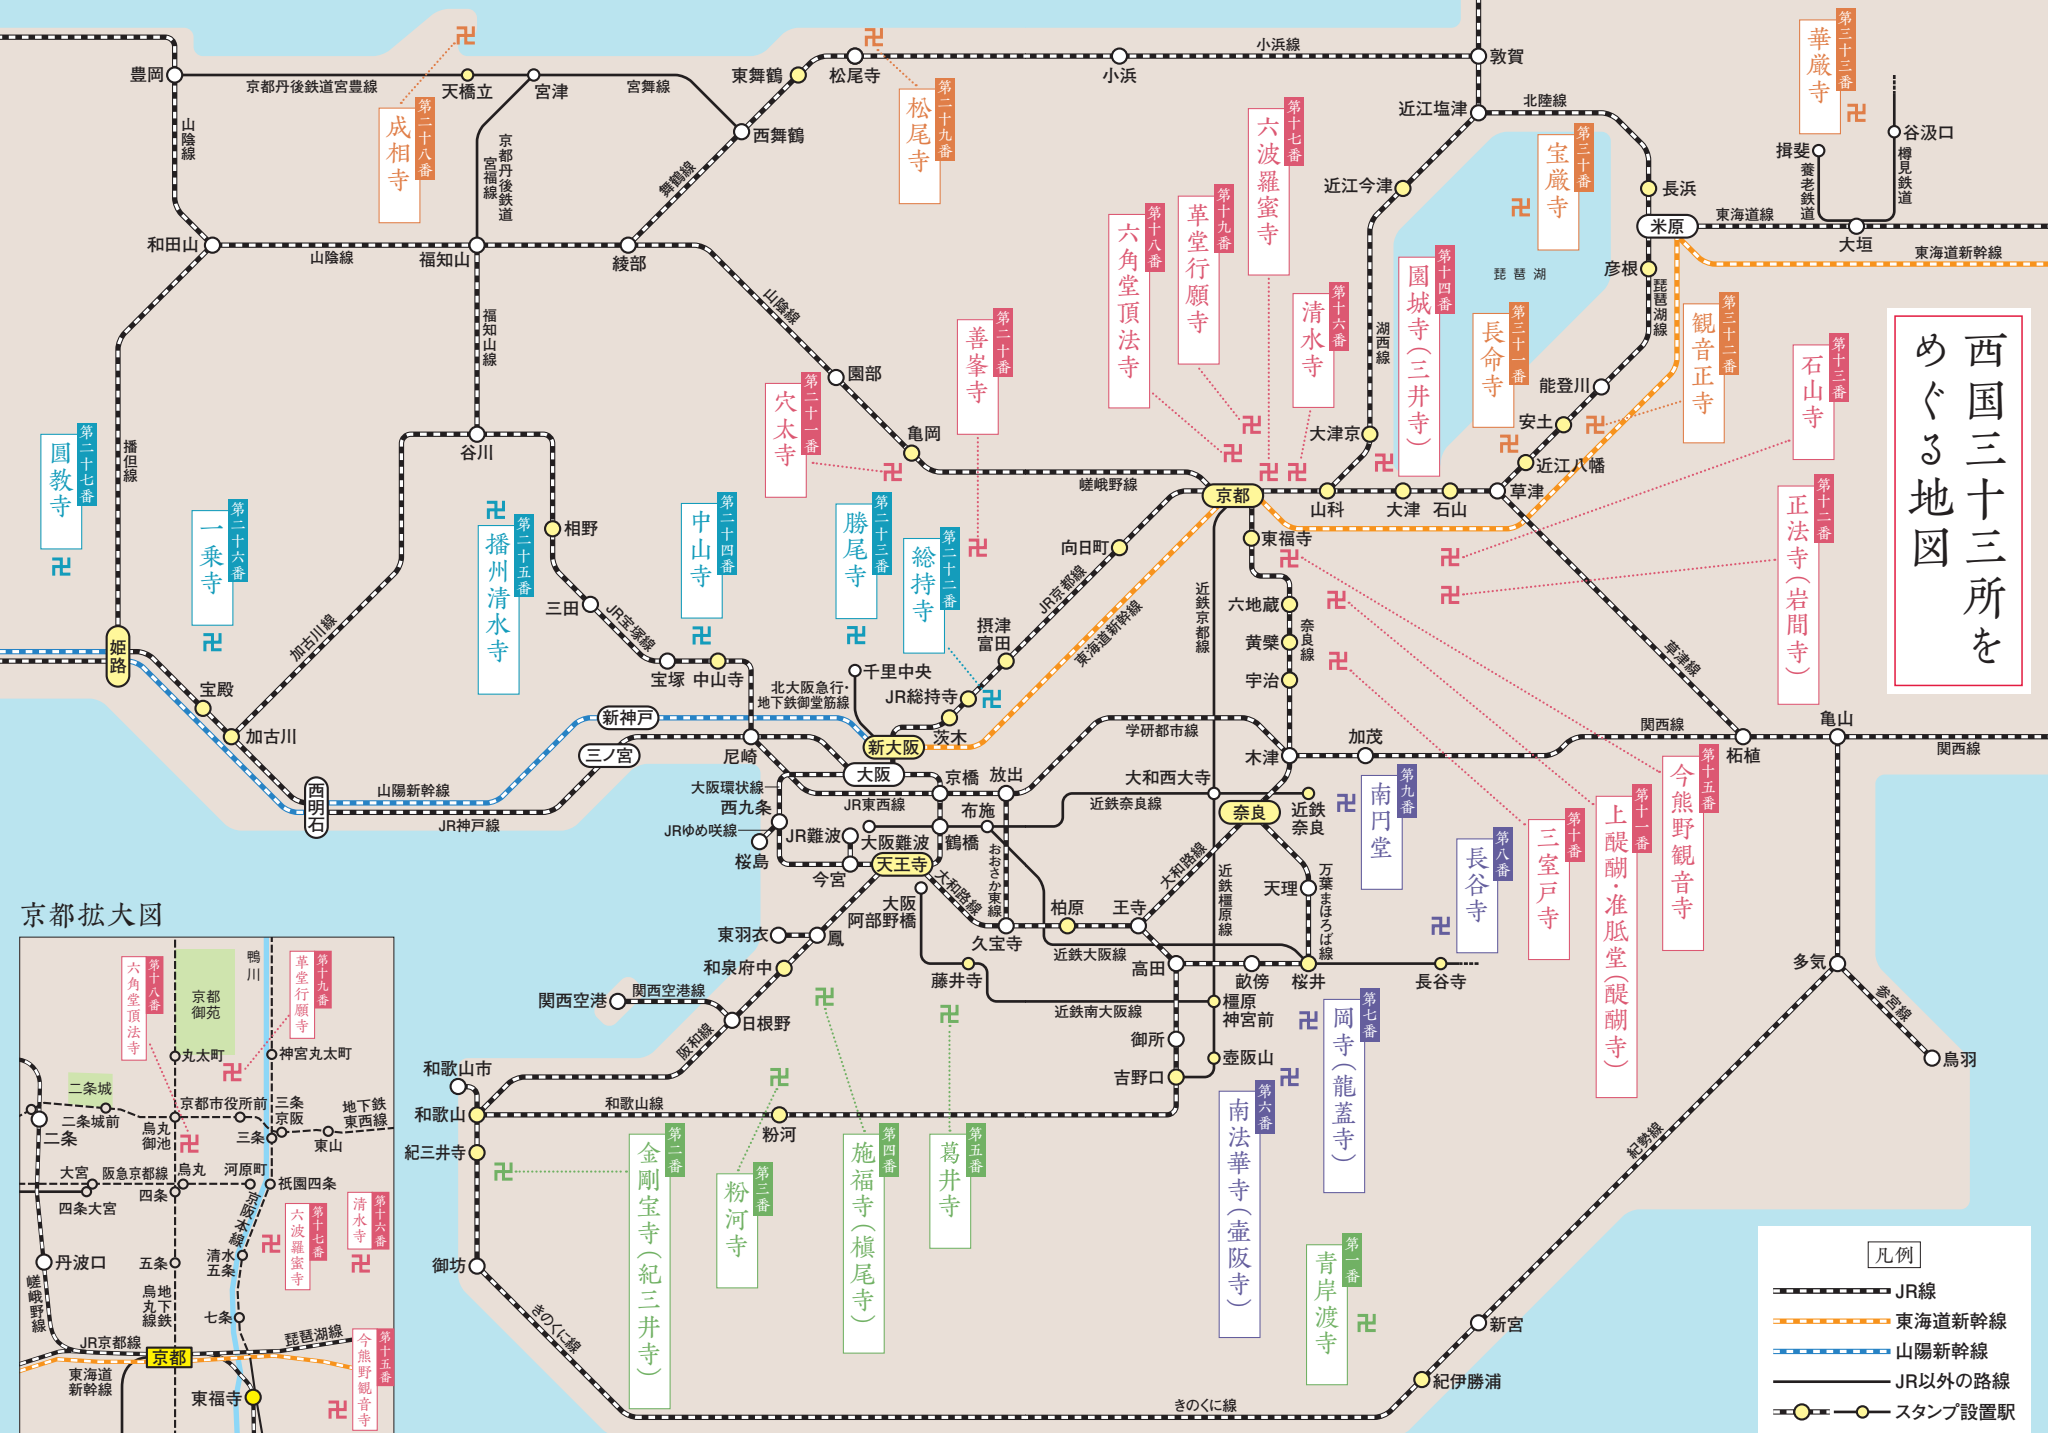

西国三十三所をめぐる地図

凡例	
	JR線
	東海道新幹線
	山陽新幹線
	JR以外の路線
	スタンプ設置駅

京都拡大図