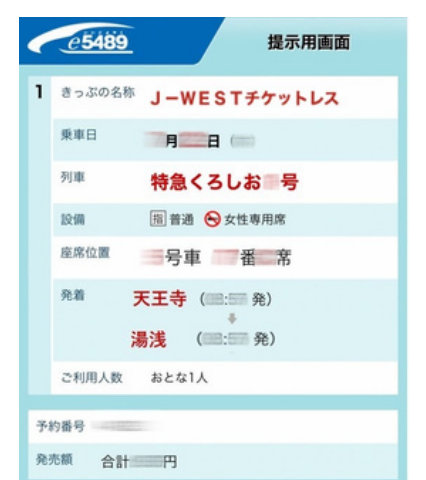

# 特急「くろしお」 ご利用で 湯浅町営駅前 駐車場が割引に！

※先着100枚（無くなり次第終了）

割引券配布場所  
湯浅えき蔵 観光交流センター  
(9:00~17:00) ※年末年始除く

特急「くろしお」のご予約は  
チケットレスサービスが便利でおトク！

詳しくはJR西日本予約で検索

## ご利用方法

- ✓ 湯浅駅前駐車場に駐車(月極契約は除く)
- ✓ 観光交流センターで、駐車場利用当日の湯浅駅発又は着の特急「くろしお」特急券（写真可）またはチケットレスサービス画面を提示
- ✓ アンケートに回答

駐車場割引券(500円分)を1枚お渡しします。

特急券  
(チケットレスサービス)

※駐車場割引券は湯浅町営駅前駐車場のみ使用できます。

駐車料金が500円未満であってもお釣りは出ません。

※観光交流センターの営業時間外ではお渡しできません、

翌日以降の営業時間にお越しください。

特急券の内容が確認できない場合は駐車場割引券をお渡しできません。

※湯浅駅発着の往復で特急「くろしお」をご利用された

場合、湯浅駅の到着日が湯浅駅出発日の翌日以降であれば、2枚お渡しします。

例) 9月23日に湯浅駅出発、9月24日に湯浅駅到着 2枚配布

9月24日に湯浅駅出発、9月24日中に湯浅駅到着 1枚配布

YUASAHIROGAWA.EKIWAKU