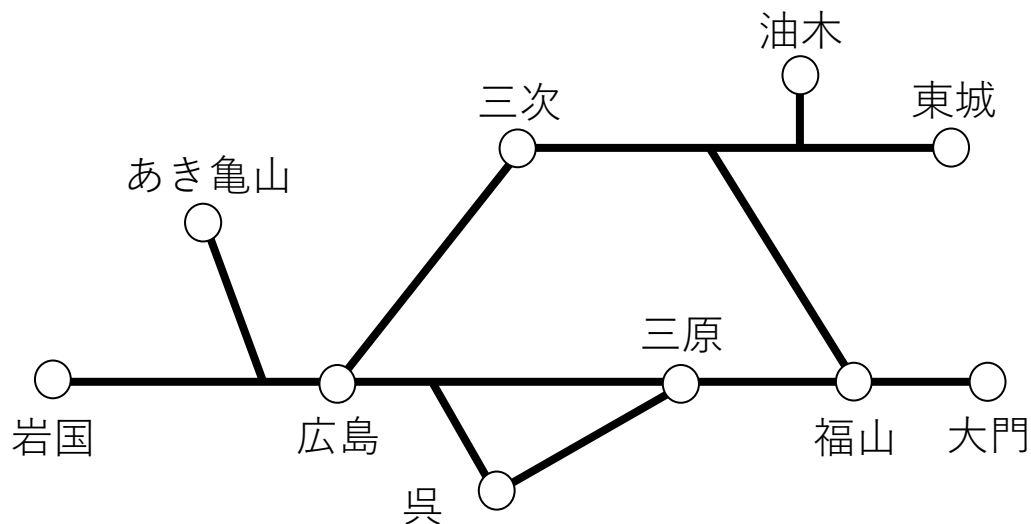

県内宿泊のお客様にオススメ！

# 県内宿泊者用自由周遊きっぷ（広島）

2日間有効※

・普通列車自由席 乗り放題  
(快速含む)

おねだん（おとな）2,000円（こども）1,000円

## 乗り放題対象エリア

※利用開始日は、宿泊のチェックイン～チェックアウトの間に限ります。

別途新幹線特急券の購入で  
新岩国～福山の新幹線もご利用いただけます。