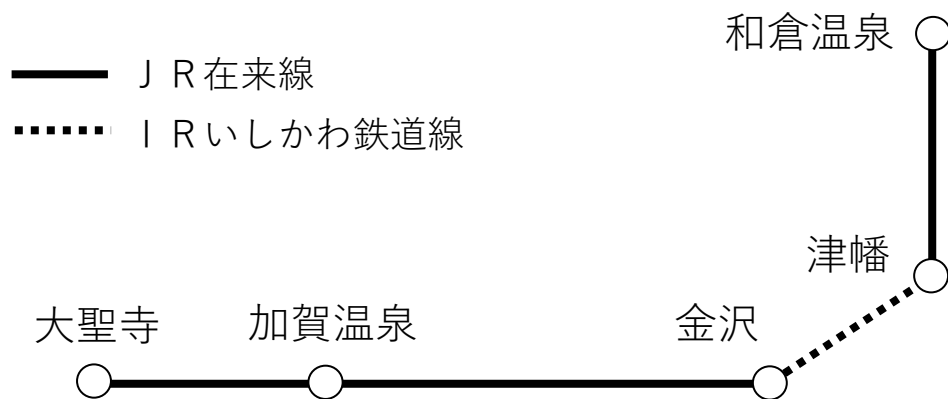

県内宿泊のお客様にオススメ！

# 県内宿泊者用自由周遊きっぷ（石川）

2日間有効※

- ・ 特急列車自由席
- ・ 普通列車自由席 乗り放題

おねだん（おとな）1,500円（こども）750円

## 乗り放題対象エリア

※あいの風ライナーにはご乗車いただけません。

※利用開始日は、宿泊のチェックイン～チェックアウトの間に限ります。

画像はイメージです。