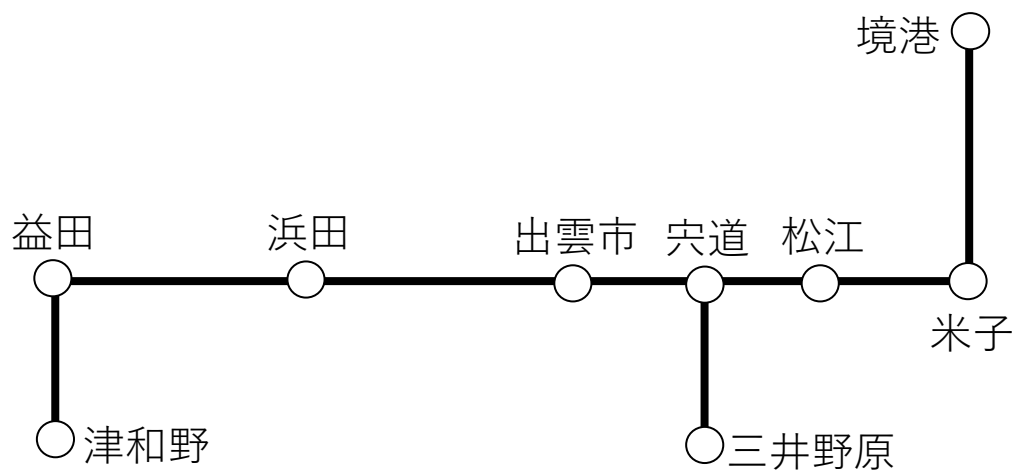

県内宿泊のお客様にオススメ！

県内宿泊者用自由周遊きっぷ（島根）

2日間有効※

- ・特急列車自由席
 - ・普通列車自由席
- （快速含む） 乗り放題

おねだん（おとな）2,000円（こども）1,000円

乗り放題対象エリア

※利用開始日は、宿泊のチェックイン～チェックアウトの間に限ります。

画像はイメージです。