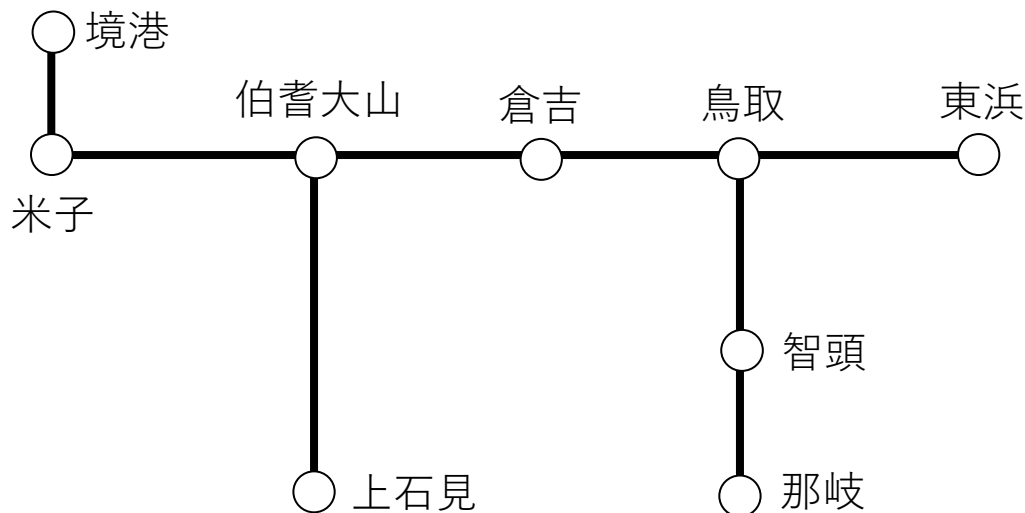

県内宿泊のお客様にオススメ！

県内宿泊者用自由周遊きっぷ（鳥取）

2日間有効※

- ・ 特急列車自由席
 - ・ 普通列車自由席
- （快速含む） 乗り放題

おねだん（おとな）2,000円（こども）1,000円

乗り放題対象エリア

※利用開始日は、宿泊のチェックイン～チェックアウトの間に限ります。

画像はイメージです。