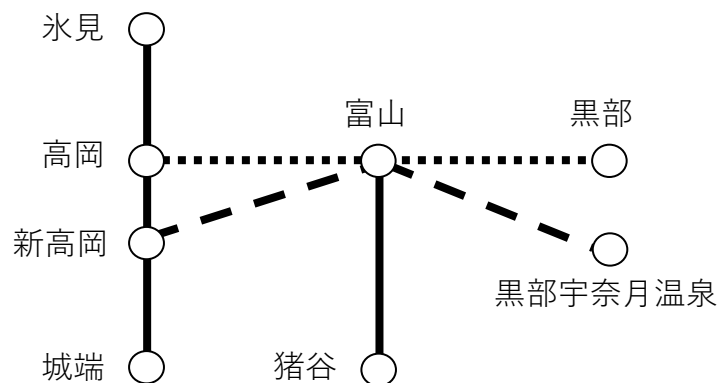

# 県内宿泊者用自由周遊きっぷ（富山）

2日間有効※

- ・北陸新幹線自由席
- ・特急列車自由席
- ・普通列車自由席 乗り放題

おねだん（おとな）1,500円（こども）750円

## 乗り放題対象エリア

— JR在来線  
- - JR新幹線  
..... あいの風とやま鉄道線

※全車指定席のかがやきにはご乗車  
いただけません。

※利用開始日は、宿泊のチェックイン～  
チェックアウトの間に限ります。

別途ライナー券の購入であいの風ライナー  
もご利用いただけます。

画像はイメージです。