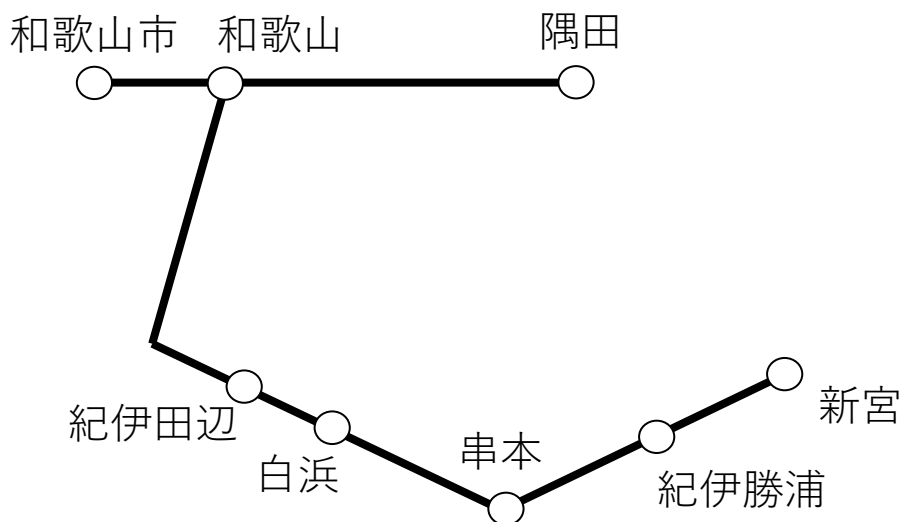

県内宿泊のお客様にオススメ！

# 県内宿泊者用自由周遊きっぷ（和歌山）

2日間有効※

・普通列車自由席 乗り放題  
(快速含む)

おねだん（おとな）2,000円（こども）1,000円

## 乗り放題対象エリア

※利用開始日は、宿泊のチェックイン～チェックアウトの間に限ります。

別途特急券の購入で特急列車もご利用いただけます。