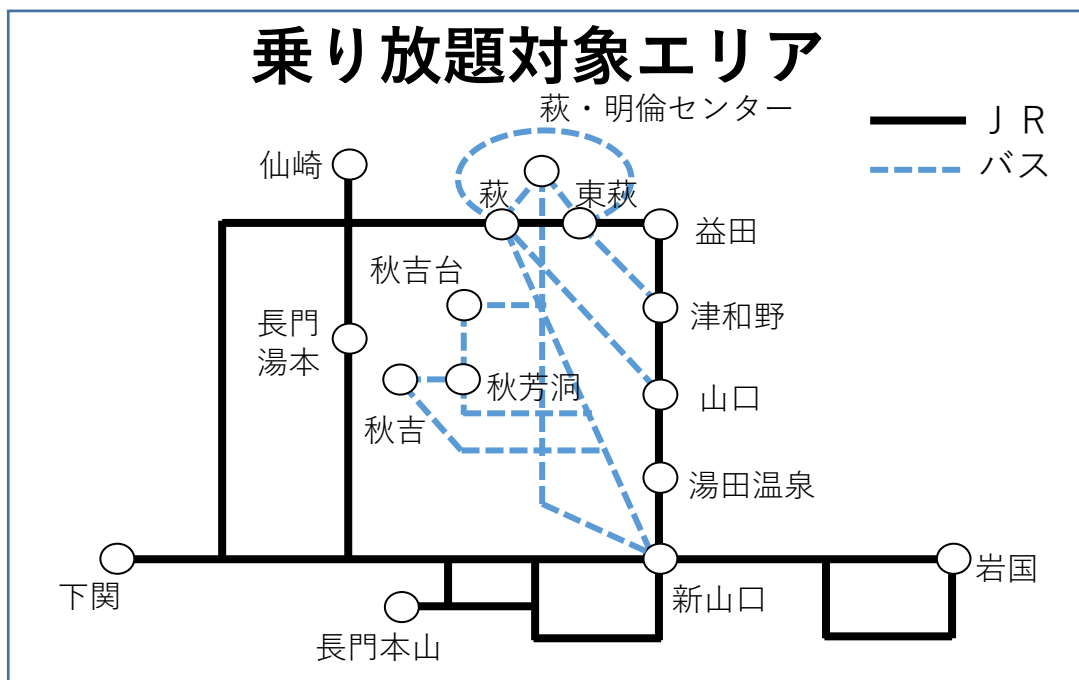

県内宿泊のお客様にオススメ！

県内宿泊者用自由周遊きっぷ（山口）

2日間有効※

- ・ 特急列車自由席
- ・ 普通列車自由席 乗り放題

おねだん（おとな）3,500円（こども）1,750円

※利用開始日は、宿泊のチェックイン～チェックアウトの間に限ります。

- ・ 中国JRバス
- 防長バス
- 萩循環まあるバス
- スーパー萩号 にも乗り放題