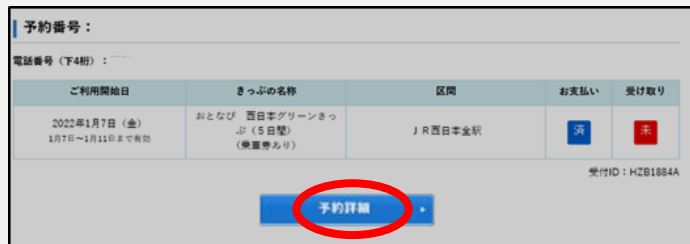

指定席券の予約方法

e5489 TOPページ

指定席の予約はこちら

「予約の照会・変更・払いもどし」から選択

スマートフォン

PC

※東海道新幹線（新大阪～京都～東京）、九州新幹線（博多～鹿児島中央）、北陸新幹線（上越妙高～東京）の指定席は予約いただけません。