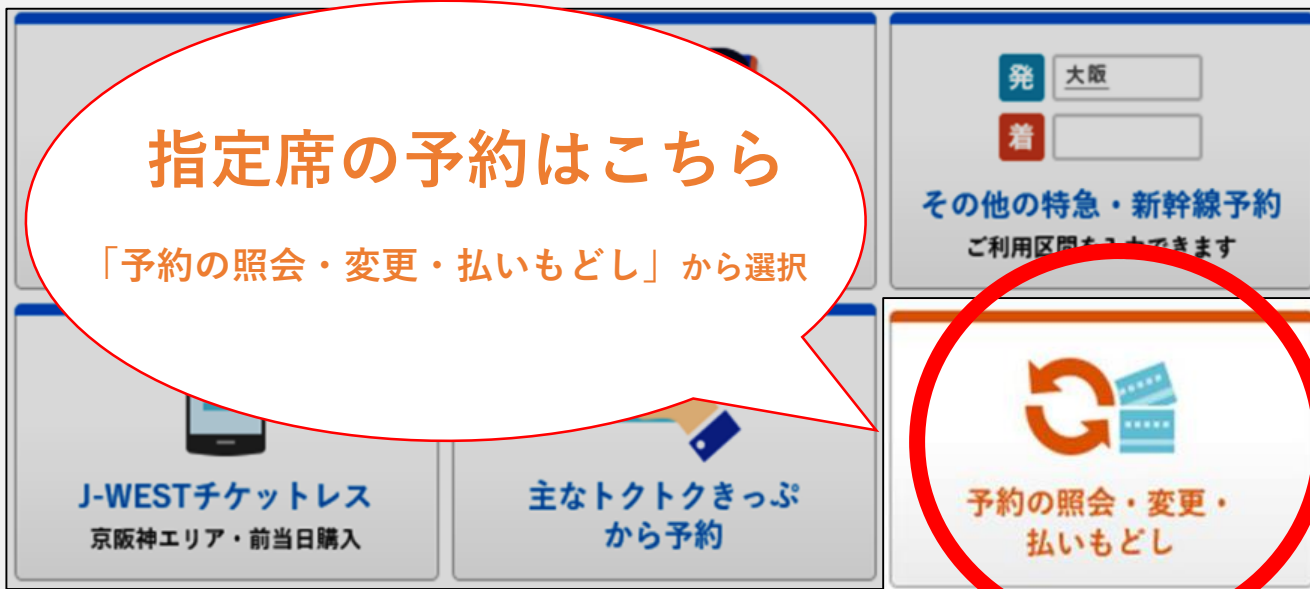

指定席券の予約方法

e5489 TOPページ

指定席の予約はこちら

「予約の照会・変更・払いもどし」から選択

スマートフォン

PC

※東海道新幹線（新大阪～京都～東京）、九州新幹線（博多～鹿児島中央）、北陸新幹線（上越妙高～東京）の指定席は予約いただけません。