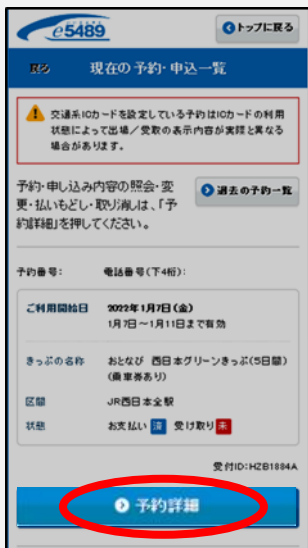

指定席券の予約方法

e5489 TOPページ

指定席の予約はこちら

「予約の照会・変更・払いもどし」から選択

スマートフォン

PC

※東海道新幹線（新大阪～京都～東京）、九州新幹線（博多～鹿児島中央）、北陸新幹線（上越妙高～東京）の指定席は予約いただけません。