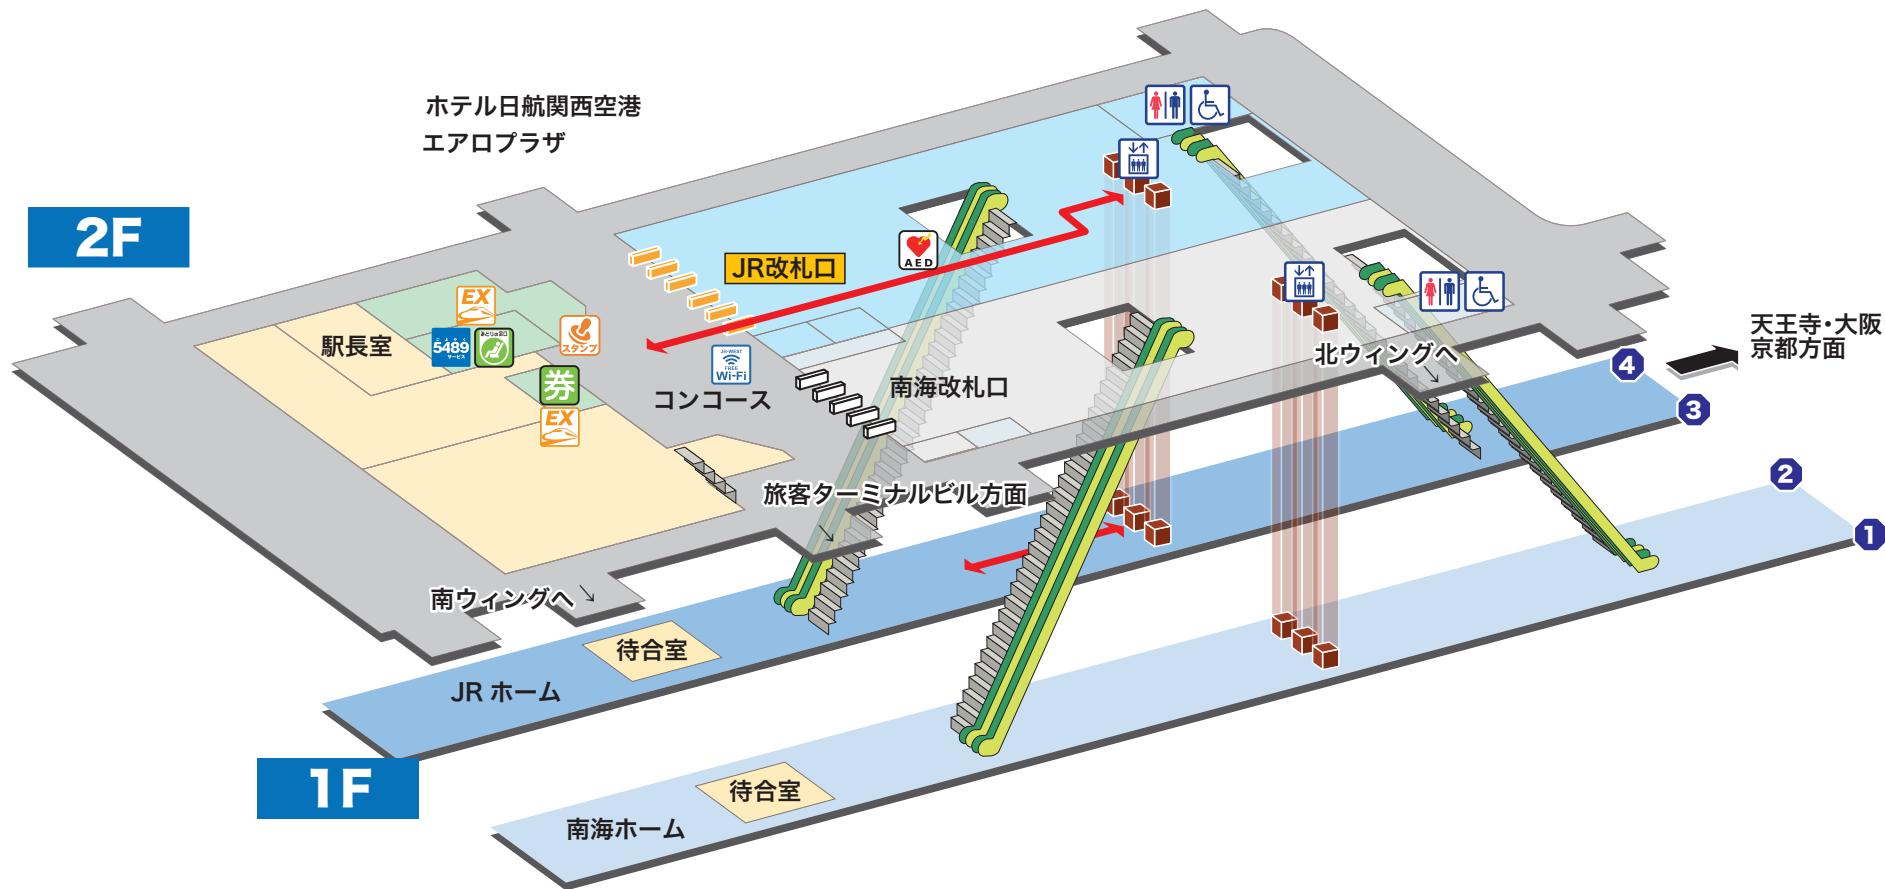

ホテル日航関西空港
エアロプラザ

2F

1F

アイコン説明

- | | | | | | | | | | | |
|------------|------------------|--------------------|-----------------------|-----|--------------|--------|--------------------|---------------|---------------|-------|
| | | | | | | | | | | |
| みどりの
窓口 | 5489受取り
窓口・機器 | EXサービス
受取り窓口・機器 | みどりの券売機
(指定券自動発売機) | トイレ | 車椅子対応
トイレ | エレベーター | 自動体外式
除細動器(AED) | 駅スタンプ
設置場所 | バリアフリー
ルート | のりば番号 |
| | | | | | | | | | | |
| 改札口 | 改札口名 | エスカレーター | 無料公衆無線LAN
※訪日外国人対象 | | | | | | | |