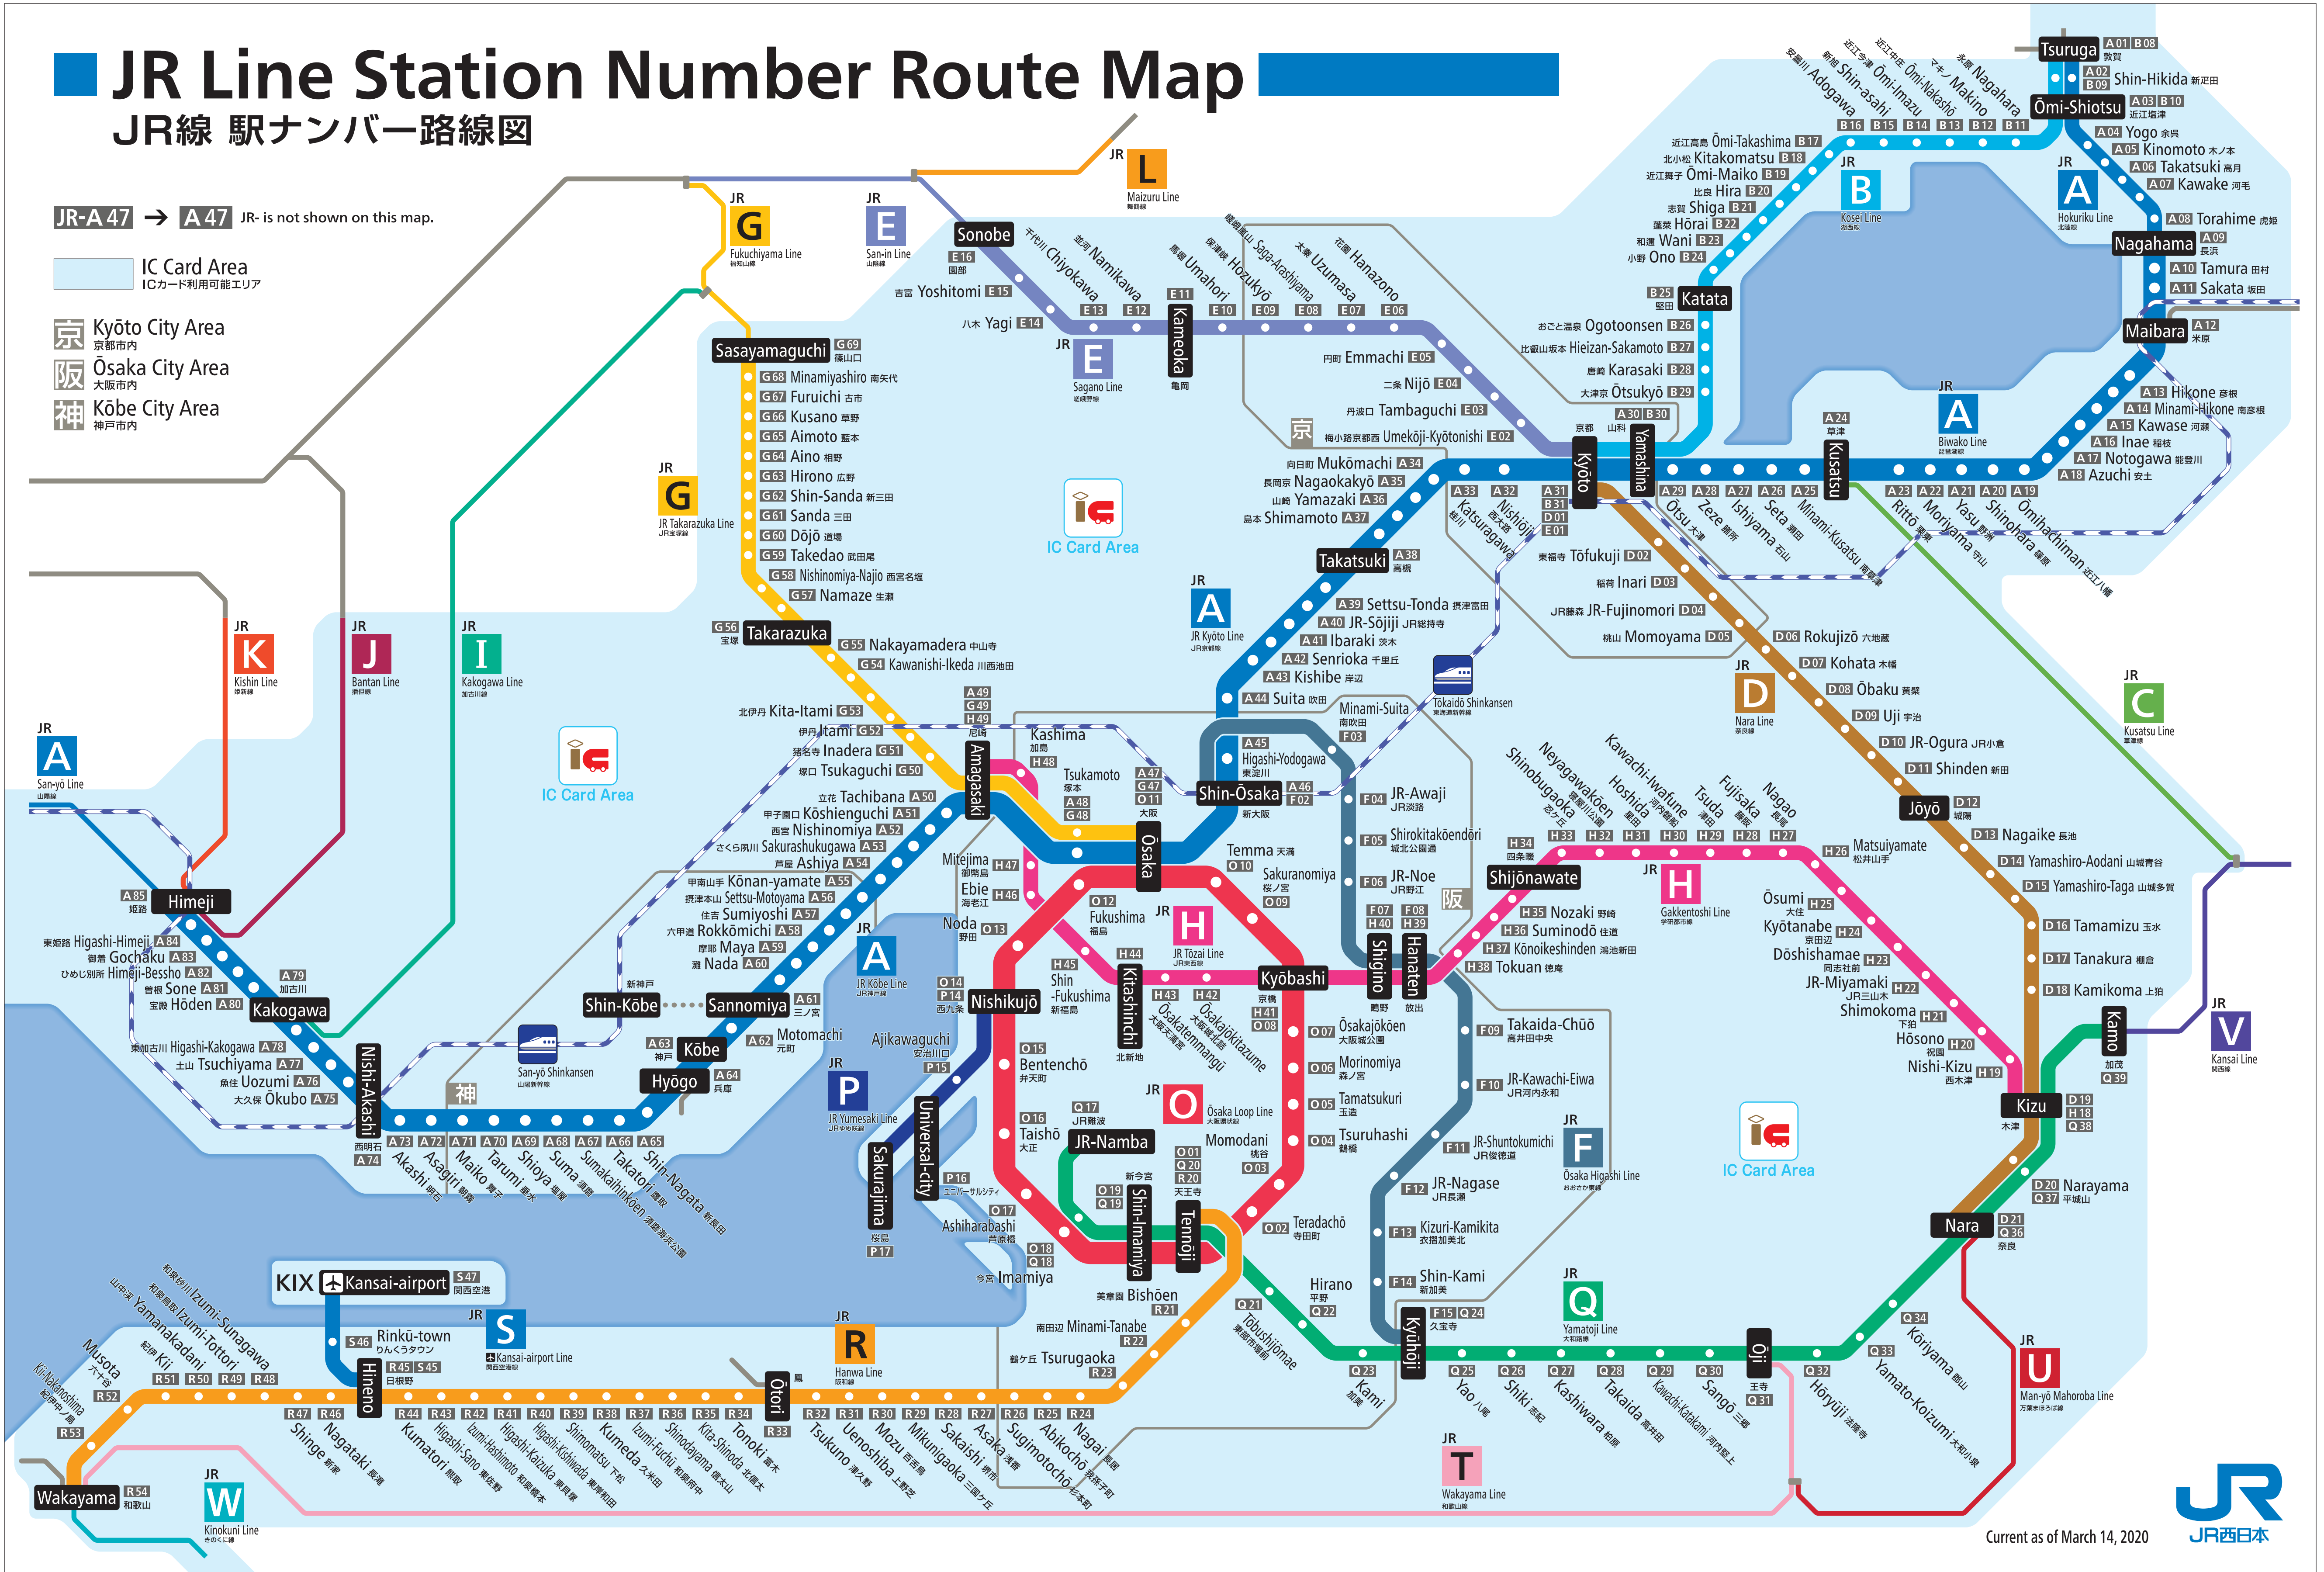

JR Line Station Number Route Map

JR線 駅ナンバー路線図

JR-A47 → A47 JR- is not shown on this map.

IC Card Area
ICカード利用可能エリア

京 Kyoto City Area
京都市内
阪 Osaka City Area
大阪市内
神 Kobe City Area
神戸市内

Current as of March 14, 2020